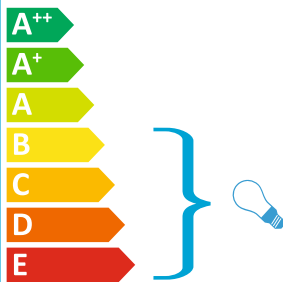

AXOR
hansgrohe

10623800, 10627800

In deze armatuur
passen lampen met
energieklassen:

De armatuur wordt verkocht
met een lamp met
energieklasse:

C

874/2012