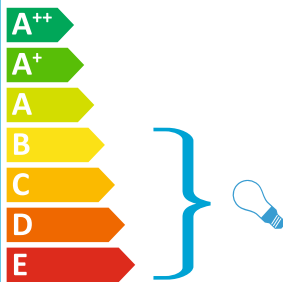

AXOR
hansgrohe

10623800, 10627800

This light fitting is compatible with bulbs from energy classes:

The light fitting is sold with a bulb from energy class:

C

874/2012