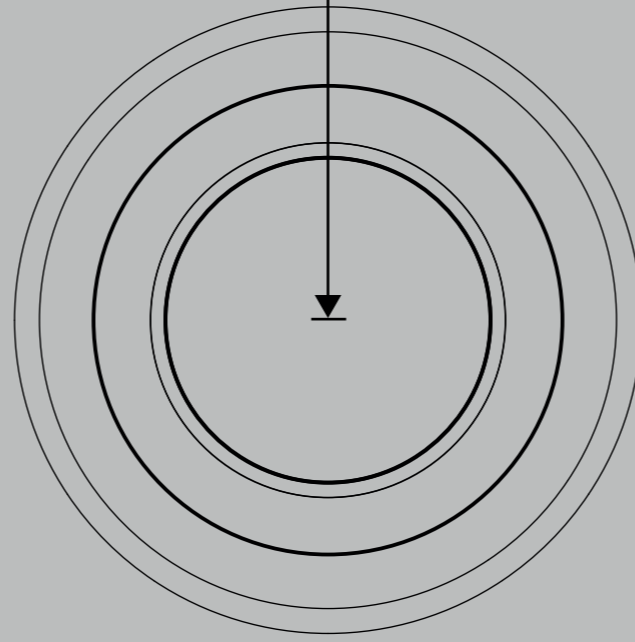

hansgrohe

Metropol 110
32506007
32507XX7

CubeStack 50 x 46 cm
22415007

190

Ø10mm