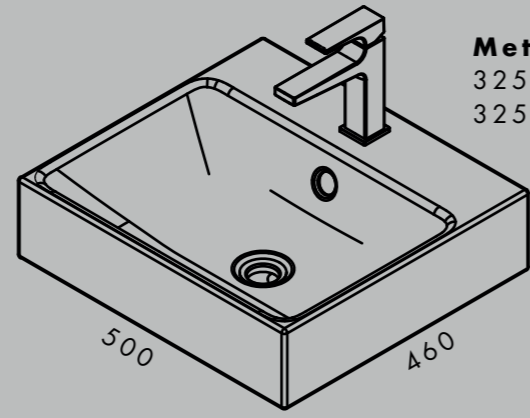

hansgrohe

Metropol 110
32506007
32507XX7

CubeStack 50 x 46 cm
22415007

190

Ø10mm