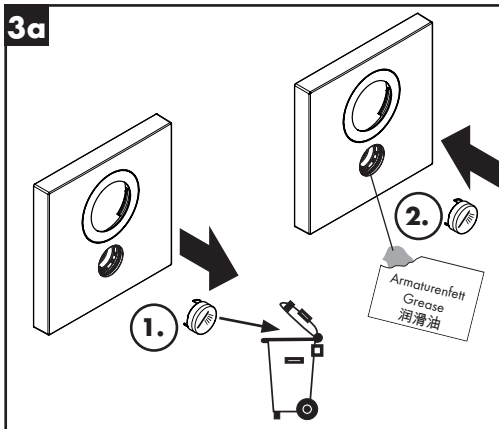

**ShowerSelect**  
15742XXX

**ShowerSelect**  
15761XXX

**ShowerSelect**  
15735XXX  
36716XXX

**ShowerSelect**  
36706XXX

**ShowerSelect**  
36726XXX

---

**hansgrohe**

Hansgrohe · Auestraße 5 · 9 · D-77761 Schiltach · Telefon +49 (0) 78 36/51-1282 · Telefax +49 (0) 7836/511440  
E-Mail: [info@hansgrohe.com](mailto:info@hansgrohe.com) · Internet: [www.hansgrohe.com](http://www.hansgrohe.com)