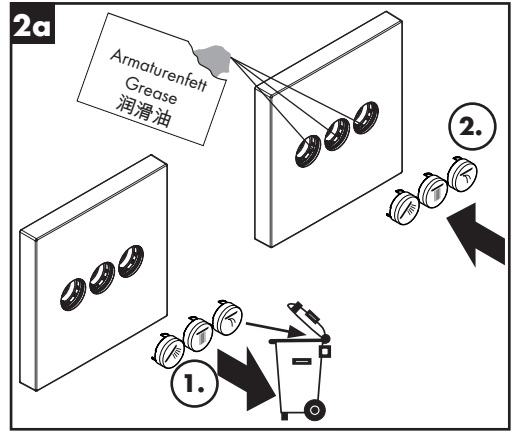

**ShowerSelect**  
15742XXX

**ShowerSelect**  
15761XXX

**ShowerSelect**  
15735XXX  
36716XXX

**ShowerSelect**  
36706XXX

**ShowerSelect**  
36726XXX

---

**hansgrohe**

Hansgrohe · Auestraße 5 · 9 · D-77761 Schiltach · Telefon +49 (0) 78 36/51-1282 · Telefax +49 (0) 7836/511440  
E-Mail: [info@hansgrohe.com](mailto:info@hansgrohe.com) · Internet: [www.hansgrohe.com](http://www.hansgrohe.com)