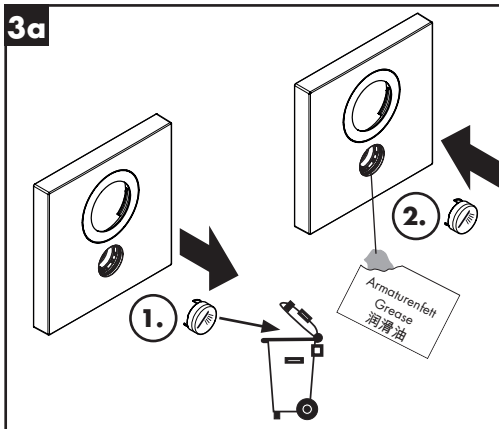

**ShowerSelect**  
15742XXX

**ShowerSelect**  
15761XXX

**ShowerSelect**  
15735XXX  
36716XXX

**ShowerSelect**  
36706XXX

**ShowerSelect**  
36726XXX

---

**hansgrohe**

Hansgrohe · Auestraße 5 · 9 · D-77761 Schiltach · Telefon +49 (0) 78 36/51-1282 · Telefax +49 (0) 7836/511440  
E-Mail: [info@hansgrohe.com](mailto:info@hansgrohe.com) · Internet: [www.hansgrohe.com](http://www.hansgrohe.com)