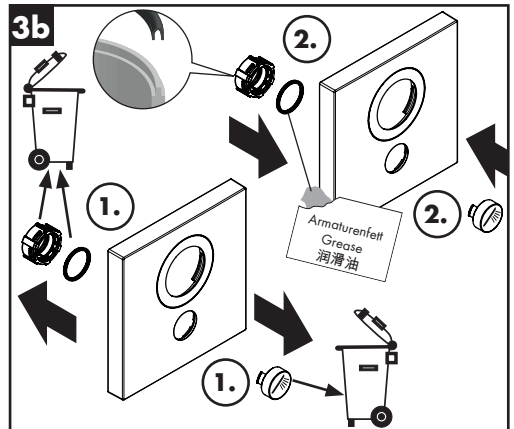

**ShowerSelect**  
15742XXX

**ShowerSelect**  
15761XXX

**ShowerSelect**  
15735XXX  
36716XXX

**ShowerSelect**  
36706XXX

**ShowerSelect**  
36726XXX

---

**hansgrohe**

Hansgrohe · Auestraße 5 · 9 · D-77761 Schiltach · Telefon +49 (0) 78 36/51-1282 · Telefax +49 (0) 7836/511440  
E-Mail: [info@hansgrohe.com](mailto:info@hansgrohe.com) · Internet: [www.hansgrohe.com](http://www.hansgrohe.com)