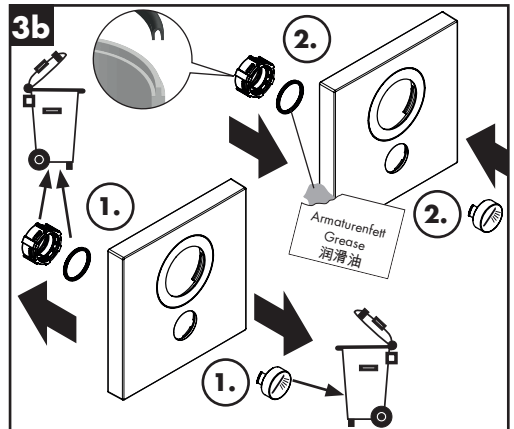

**ShowerSelect**  
15742XXX

**ShowerSelect**  
15761XXX

**ShowerSelect**  
15735XXX  
36716XXX

**ShowerSelect**  
36706XXX

**ShowerSelect**  
36726XXX

---

**hansgrohe**

Hansgrohe · Auestraße 5 · 9 · D-77761 Schiltach · Telefon +49 (0) 78 36/51-1282 · Telefax +49 (0) 7836/511440  
E-Mail: [info@hansgrohe.com](mailto:info@hansgrohe.com) · Internet: [www.hansgrohe.com](http://www.hansgrohe.com)