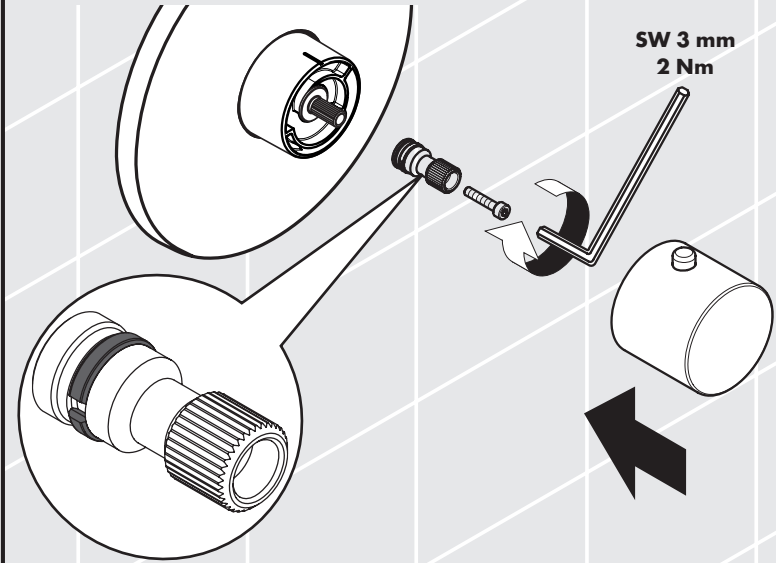

> 10/2012