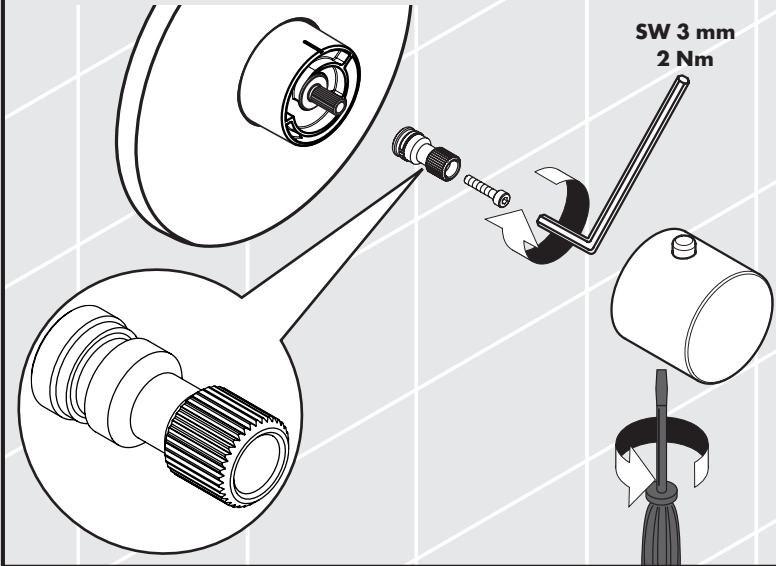

< 09/2012