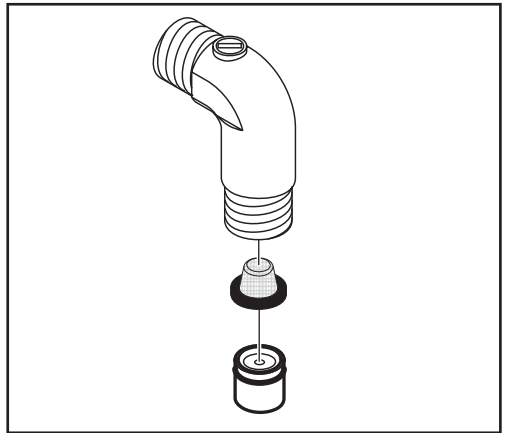

Service

97350000

hansgrohe

hansgrohe

Hansgrohe · Postfach 1145 · D-77761 Schiltach · Telefon +49 (0) 78 36/51-1282 · Telefax +49 (0) 7836/511440
E-Mail: info@hansgrohe.com · Internet: www.hansgrohe.com

02./2009
9.04954.01