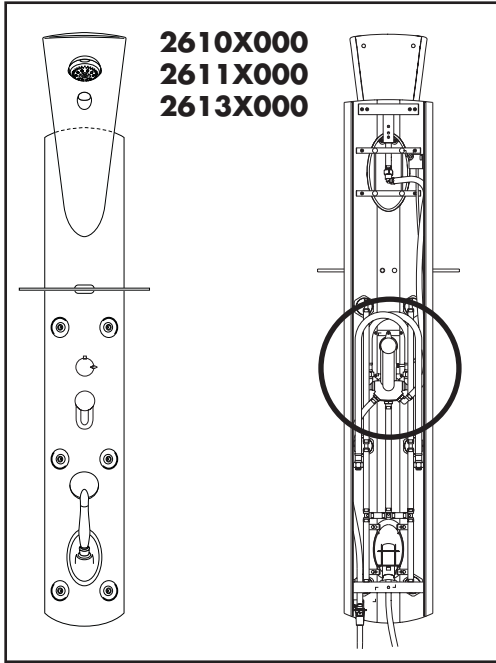

Service

97350000

hansgrohe

hansgrohe

Hansgrohe · Postfach 1145 · D-77761 Schiltach · Telefon +49 (0) 78 36/51-1282 · Telefax +49 (0) 7836/511440
E-Mail: info@hansgrohe.com · Internet: www.hansgrohe.com

02./2009
9.04954.01