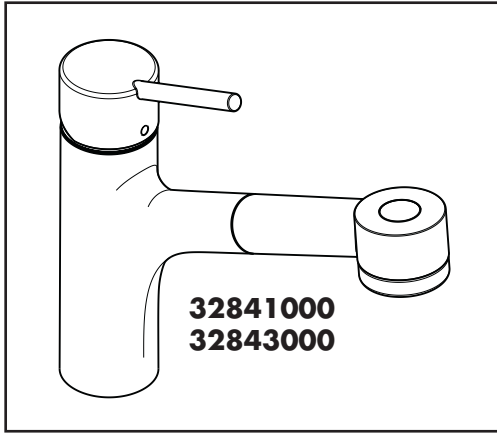

Service

97350000

hansgrohe

hansgrohe

Hansgrohe · Postfach 1145 · D-77761 Schiltach · Telefon +49 (0) 78 36/51-1282 · Telefax +49 (0) 7836/511440
E-Mail: info@hansgrohe.com · Internet: www.hansgrohe.com

02./2009
9.04954.01