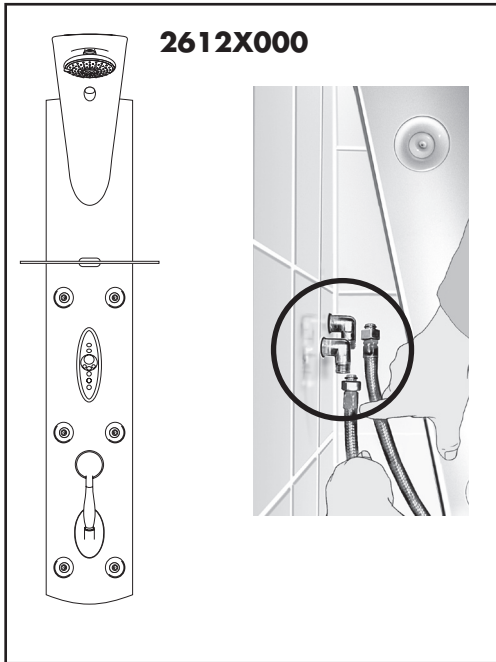

Service

97350000

hansgrohe

hansgrohe

Hansgrohe · Postfach 1145 · D-77761 Schiltach · Telefon +49 (0) 78 36/51-1282 · Telefax +49 (0) 7836/511440
E-Mail: info@hansgrohe.com · Internet: www.hansgrohe.com

02./2009
9.04954.01