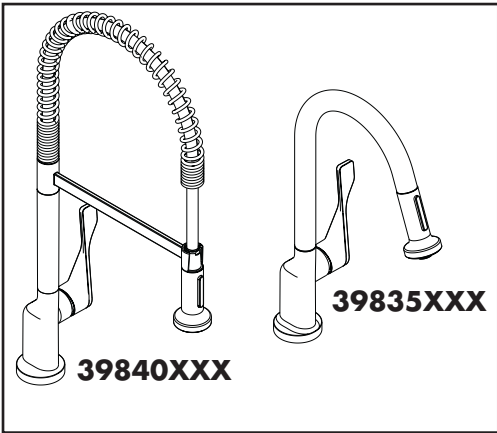

Service

97350000

hansgrohe

hansgrohe

Hansgrohe · Postfach 1145 · D-77761 Schiltach · Telefon +49 (0) 78 36/51-1282 · Telefax +49 (0) 7836/511440
E-Mail: info@hansgrohe.com · Internet: www.hansgrohe.com

02./2009
9.04954.01