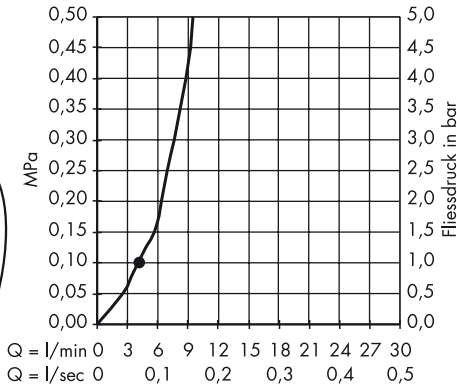

Service

98894000

hansgrohe

Ab • ist die Funktion gewährleistet.
 A partir de • le fonctionnement est garanti.
 From • the function is guaranteed.
 Dal • si garantisce la funzionalità.
 Mínimo • para el correcto funcionamiento.
 Vanaf • is het functioneren gegarandeerd.
 Frau • er funktionen anvendelig.
 • A partir deste ponto inicia-se o funcionamento correcto.
 Od • możliwe jest funkcjonowanie