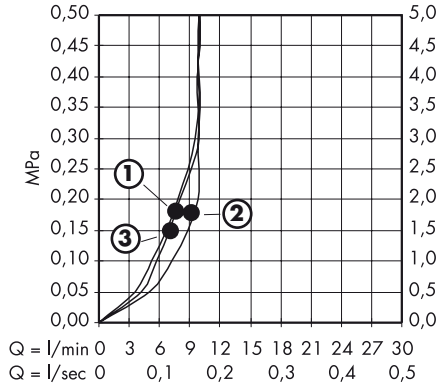

Service

98894000

hansgrohe

Ab • ist die Funktion gewährleistet.
 A partir de • le fonctionnement est garanti.
 From • the function is guaranteed.
 Dal • si garantisce la funzionalità.
 Mínimo • para el correcto funcionamiento.
 Vanaf • is het functioneren gegarandeerd.
 Frau • er funktionen anvendelig.
 • A partir deste ponto inicia-se o funcionamento correcto.
 Od • możliwe jest funkcjonowanie