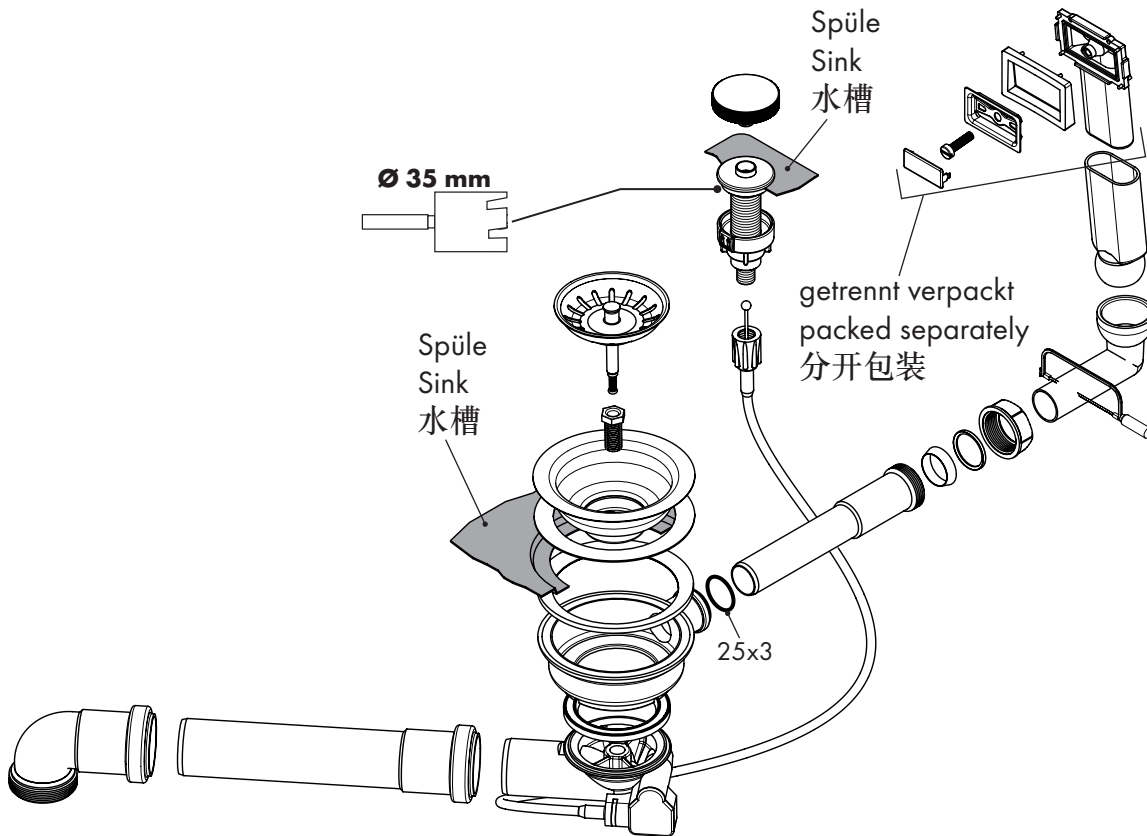

Nach der Montage alle Muttern fest anziehen!  
After mounting tighten all nuts firmly!  
安装完成后拧紧所有组件!

hangrohe 汉斯格雅  
automatic drain kit  
自动下水

**1x 4393700X**

Made in Germany

Verstellschraube **A** ein-  
stellen und Kontermutter  
**B** fest anziehen!

Adjust variable screw  
**A** and tighten the nut **B**  
firmly!

调整螺栓**A**位置，拧紧  
螺母**B**进行固定!

Nach der Montage alle Muttern fest anziehen!  
After mounting tighten all nuts firmly!  
安装完成后拧紧所有组件!

**hansgrohe**