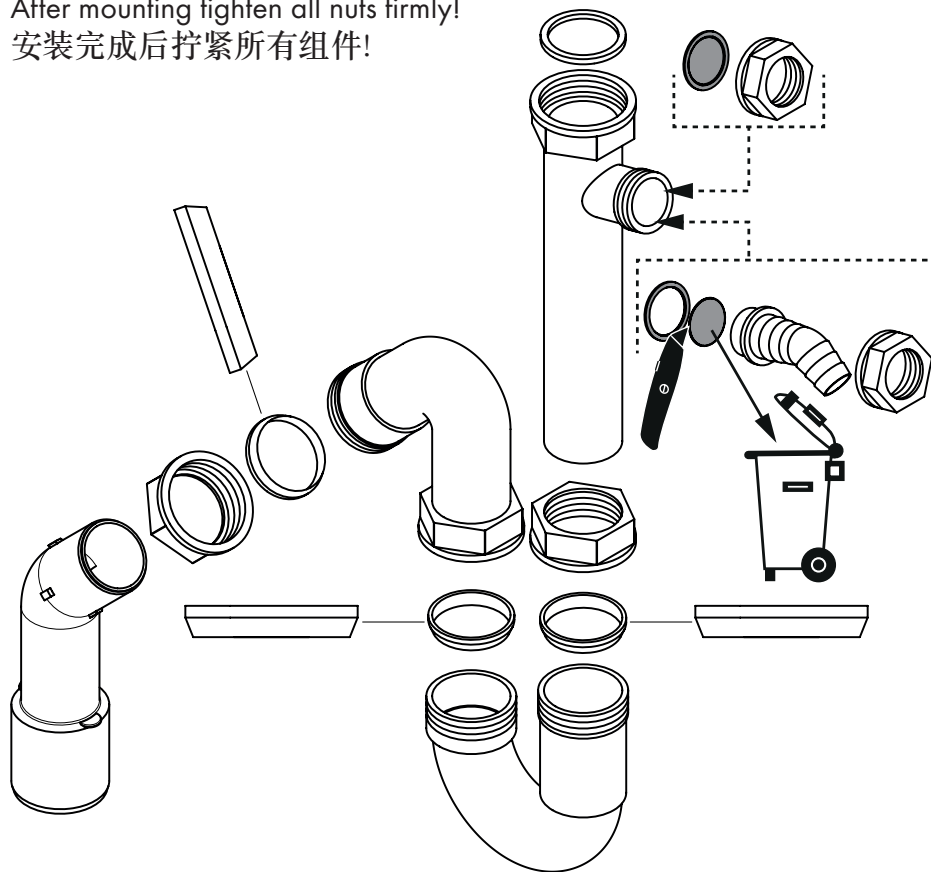

Nach der Montage alle Muttern fest anziehen!  
After mounting tighten all nuts firmly!  
安装完成后拧紧所有组件!

hangrohe 汉斯格雅  
automatic drain kit  
自动下水

**1x 4393700X**

Made in Germany

Verstellschraube **A** ein-  
stellen und Kontermutter  
**B** fest anziehen!

Adjust variable screw  
**A** and tighten the nut **B**  
firmly!

调整螺栓**A**位置，拧紧  
螺母**B**进行固定!

Nach der Montage alle Muttern fest anziehen!  
After mounting tighten all nuts firmly!  
安装完成后拧紧所有组件!

**hansgrohe**