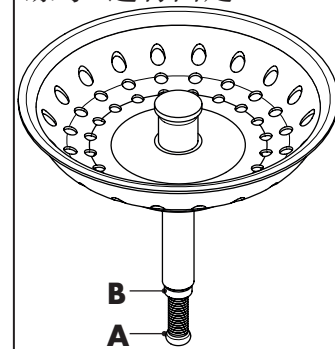

Nach der Montage alle Muttern fest anziehen!  
After mounting tighten all nuts firmly!  
安装完成后拧紧所有组件!

hangrohe 汉斯格雅  
automatic drain kit  
自动下水

**1x 4393700X**

Made in Germany

Verstellschraube **A** ein-  
stellen und Kontermutter  
**B** fest anziehen!

Adjust variable screw  
**A** and tighten the nut **B**  
firmly!

调整螺栓**A**位置，拧紧  
螺母**B**进行固定!

Nach der Montage alle Muttern fest anziehen!  
After mounting tighten all nuts firmly!  
安装完成后拧紧所有组件!

**hansgrohe**