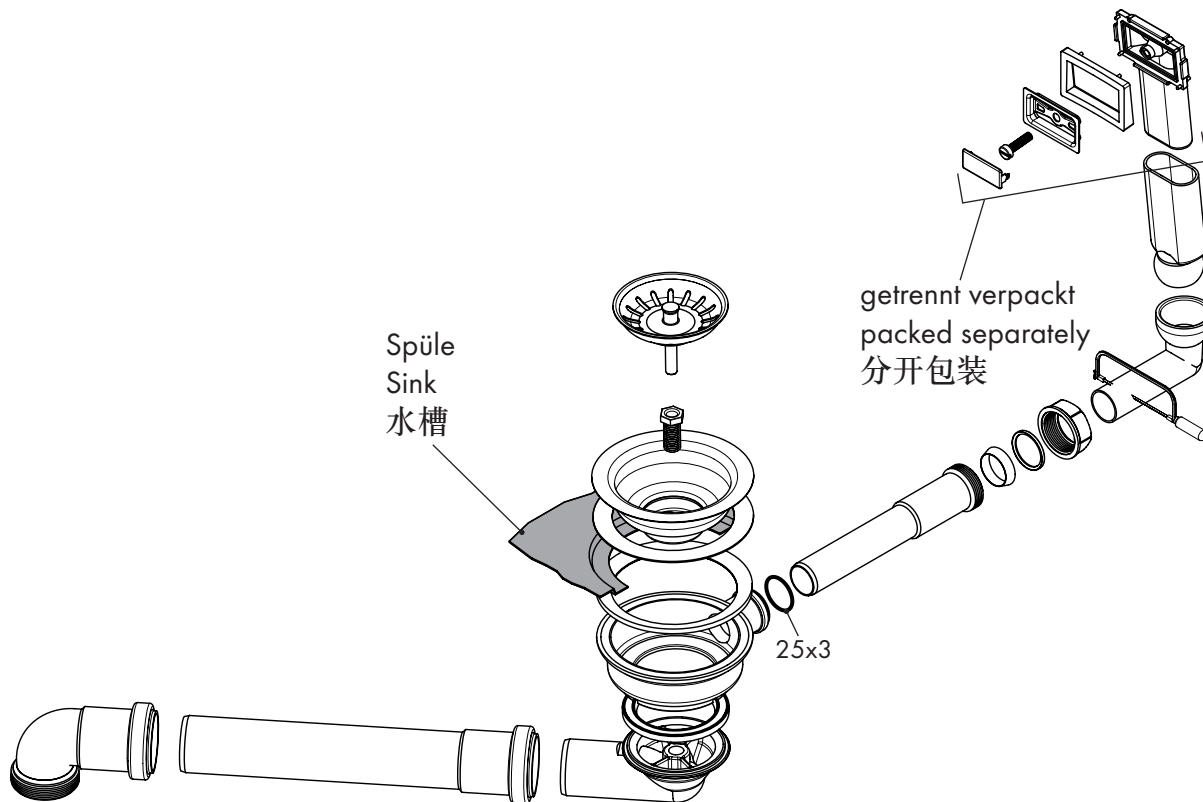

Nach der Montage alle Muttern fest anziehen!
After mounting tighten all nuts firmly!
安装完成后拧紧所有组件!

hansgrohe 汉斯格雅
manual drain kit
手动下水

1x 4392700X

Made in Germany

Nach der Montage alle Muttern fest anziehen!
After mounting tighten all nuts firmly!
安装完成后拧紧所有组件!