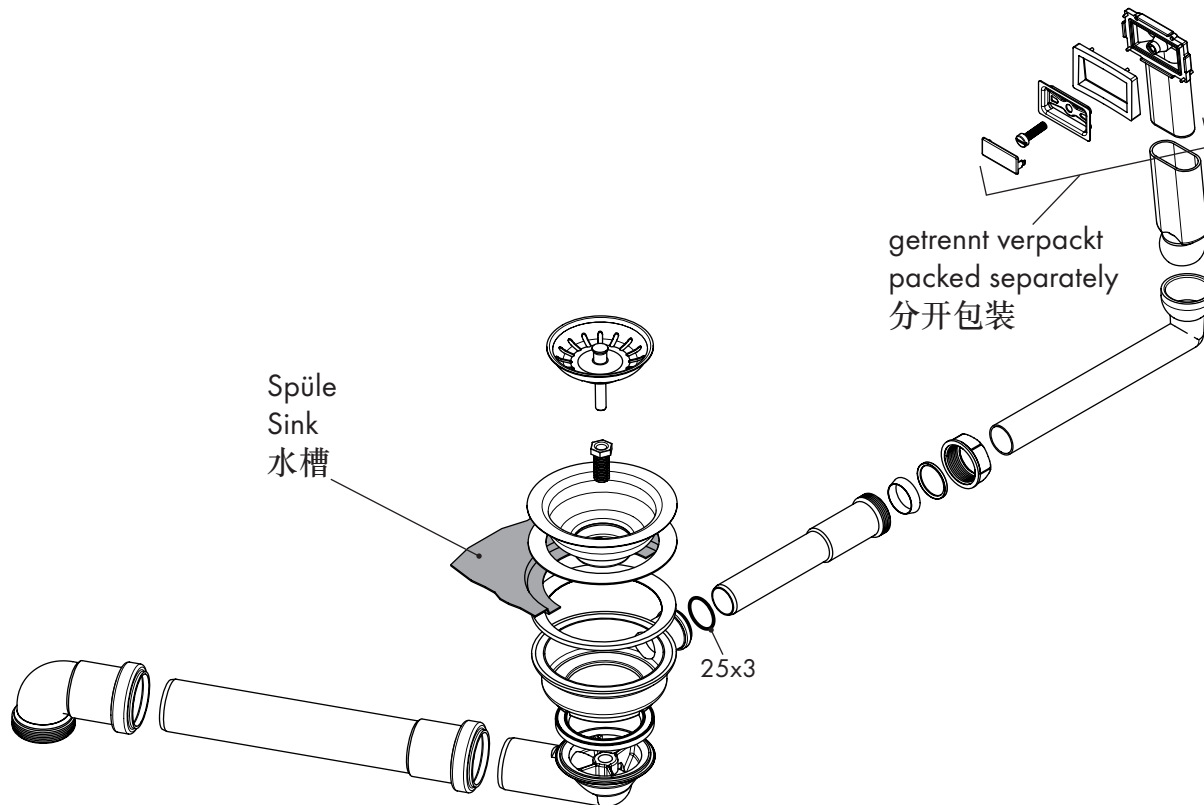

Nach der Montage alle Muttern fest anziehen!  
After mounting tighten all nuts firmly!  
安装完成后拧紧所有组件!

hansgrohe  
Drain / 下水  
**1x 4392100X**

manual for sink 660  
手动下水 660

Nach der Montage alle Muttern fest  
anziehen!

After mounting tighten all nuts firmly!

安装完成后拧紧所有组件!

**hansgrohe**

**Quality Certificate**

**质量合格证**

Worker No.

工号

Production date