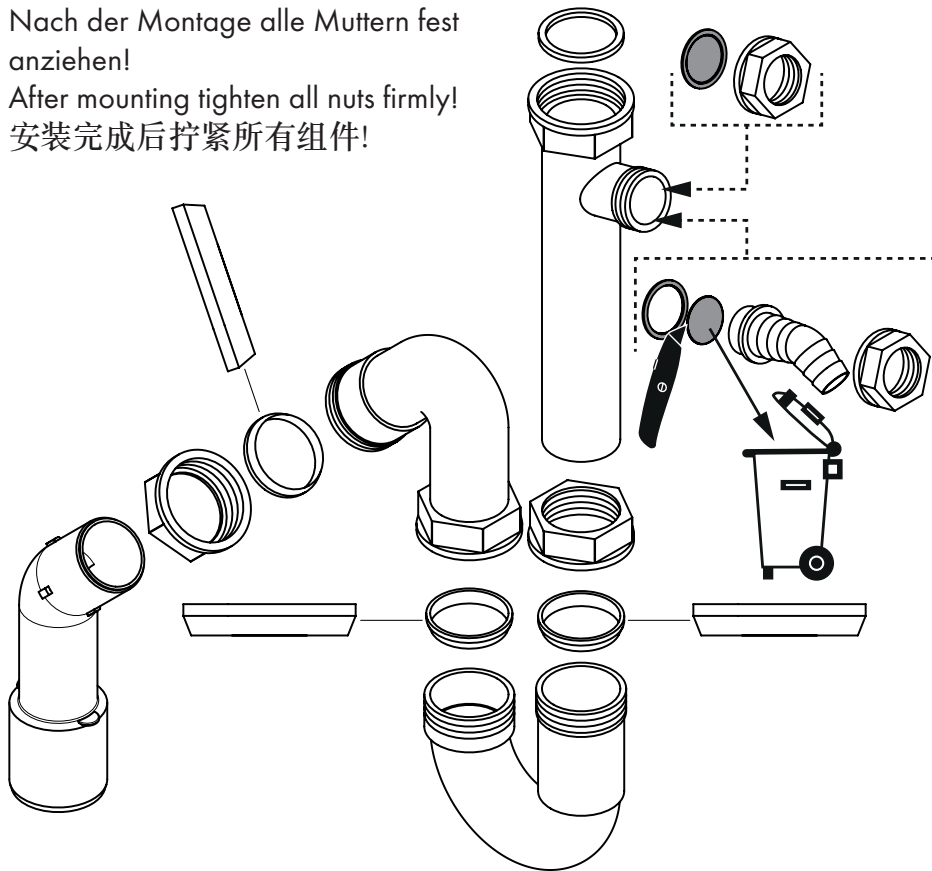

Nach der Montage alle Muttern fest anziehen!  
After mounting tighten all nuts firmly!  
安装完成后拧紧所有组件!

hansgrohe  
Drain / 下水  
**1x 4392100X**

manual for sink 660  
手动下水 660

Nach der Montage alle Muttern fest  
anziehen!

After mounting tighten all nuts firmly!

安装完成后拧紧所有组件!

**hansgrohe**

**Quality Certificate**

**质量合格证**

Worker No.

工号

Production date