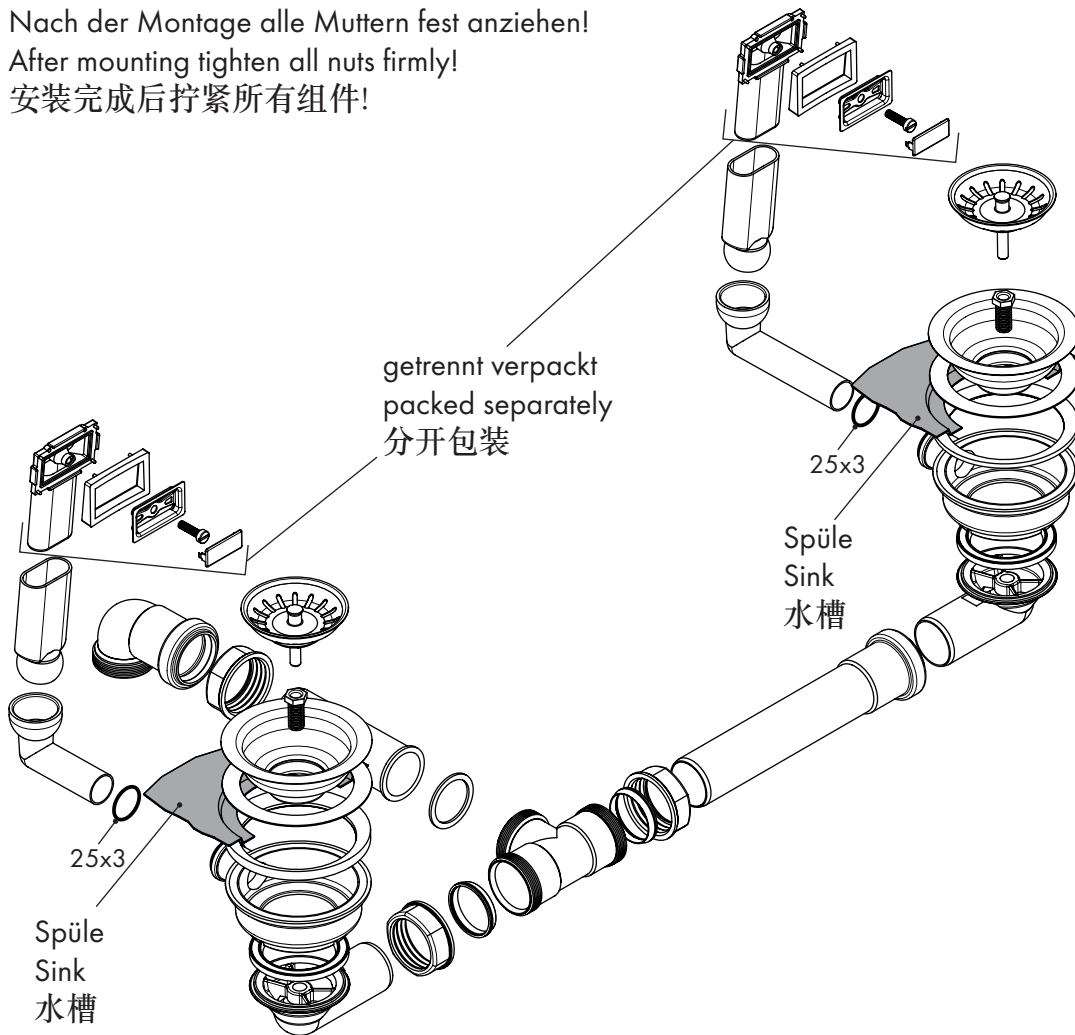

Nach der Montage alle Muttern fest anziehen!
After mounting tighten all nuts firmly!
安装完成后拧紧所有组件!

hansgrohe
Drain / 下水
1x 4392300X

manual for sink 435 x 305
手动下水 435 x 305

Nach der Montage alle Muttern fest
anziehen!

After mounting tighten all nuts firmly!

安装完成后拧紧所有组件!

hansgrohe

Quality Certificate

质量合格证

Worker No.

工号

Production date