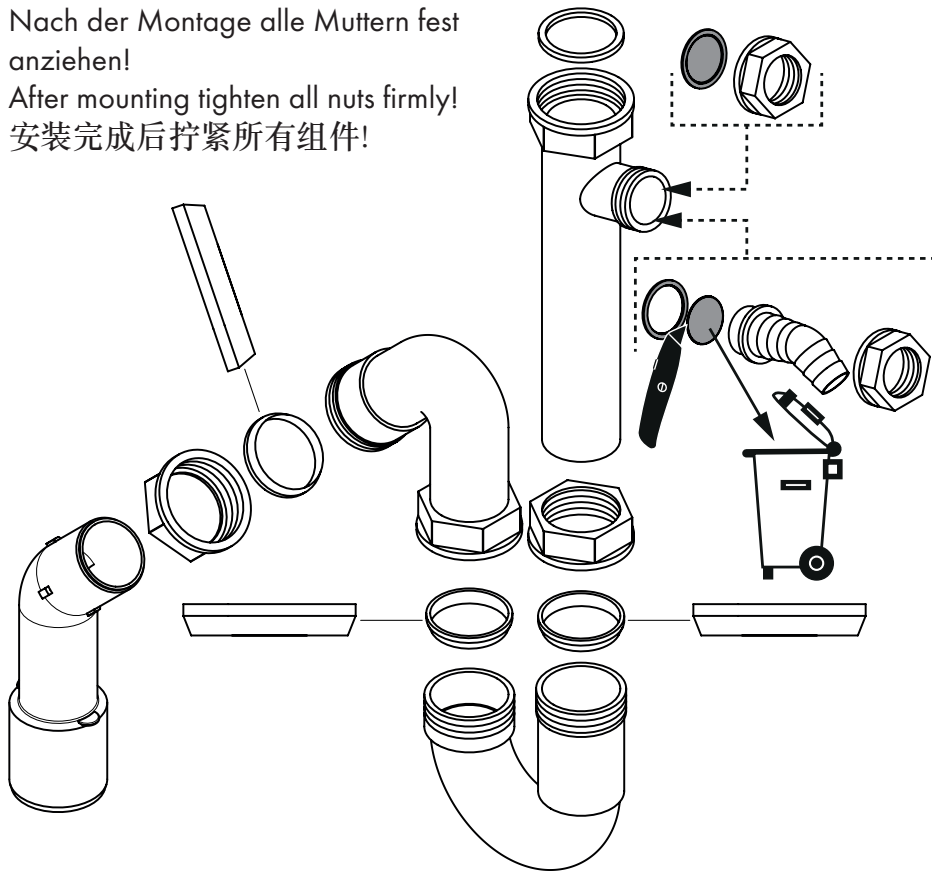

Nach der Montage alle Muttern fest anziehen!
After mounting tighten all nuts firmly!
安装完成后拧紧所有组件!

hansgrohe
Drain / 下水
1x 4392300X

manual for sink 435 x 305
手动下水 435 x 305

Nach der Montage alle Muttern fest
anziehen!

After mounting tighten all nuts firmly!

安装完成后拧紧所有组件!

hansgrohe

Quality Certificate

质量合格证

Worker No.

工号

Production date