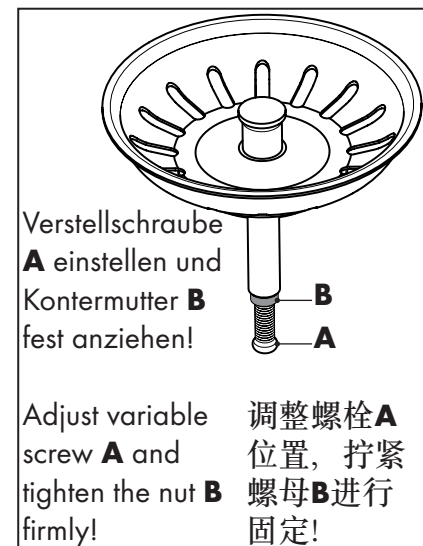

Nach der Montage alle Muttern fest anziehen!  
 After mounting tighten all nuts firmly!  
 安装完成后拧紧所有组件!

hansgrohe

Drain / 下水

**1 x 4393200X**

automatic for sink 370 x 370  
 自动下水 370 x 370

Nach der Montage alle Muttern fest  
anziehen!

After mounting tighten all nuts firmly!

安装完成后拧紧所有组件!

**hansgrohe**

**Quality Certificate**

**质量合格证**

Worker No.

工号

Production date