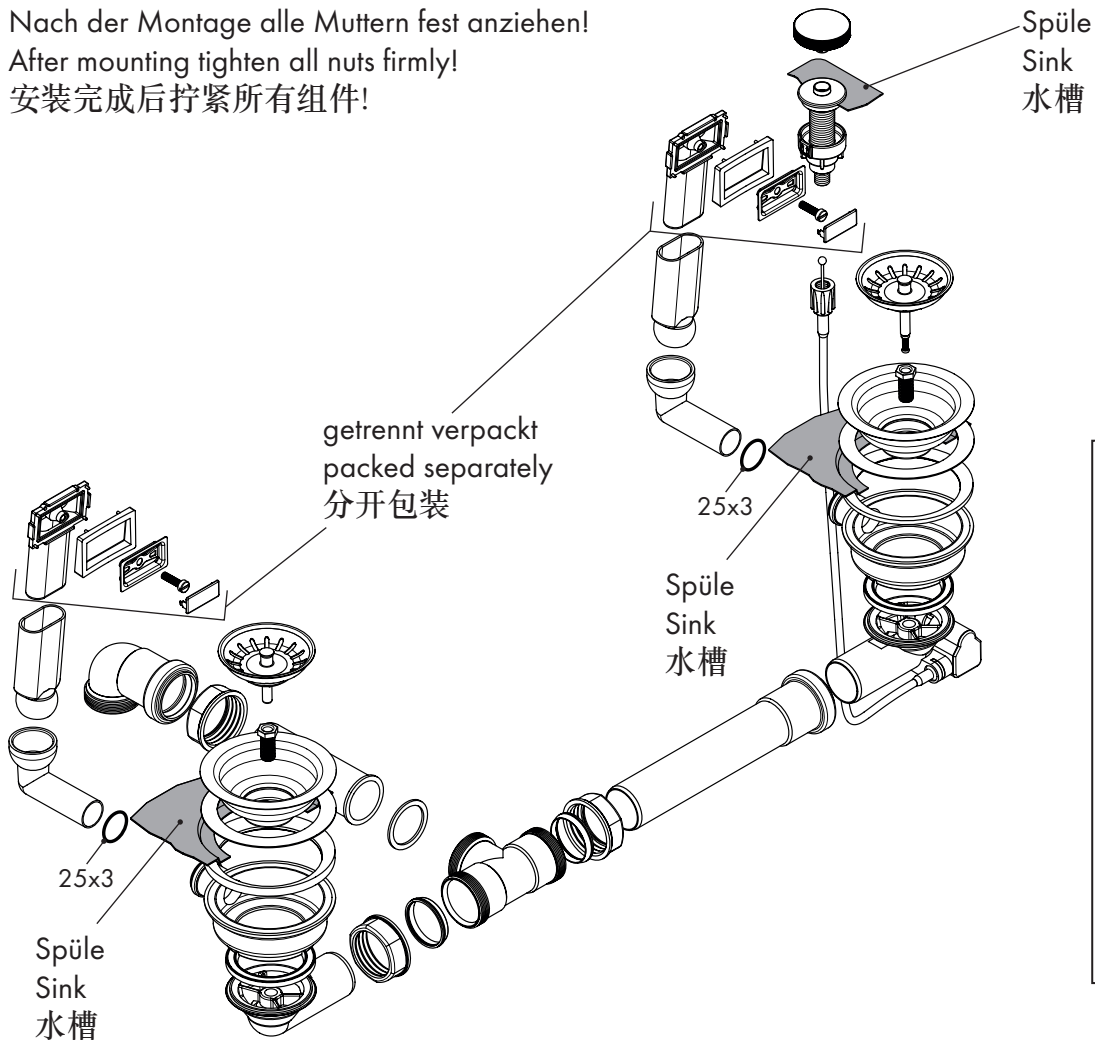

Nach der Montage alle Muttern fest anziehen!  
 After mounting tighten all nuts firmly!  
 安装完成后拧紧所有组件!

hansgrohe

Drain / 下水

**1 x 4393200X**

automatic for sink 370 x 370  
 自动下水 370 x 370

Nach der Montage alle Muttern fest  
anziehen!

After mounting tighten all nuts firmly!

安装完成后拧紧所有组件!

**hansgrohe**

**Quality Certificate**

**质量合格证**

Worker No.

工号

Production date