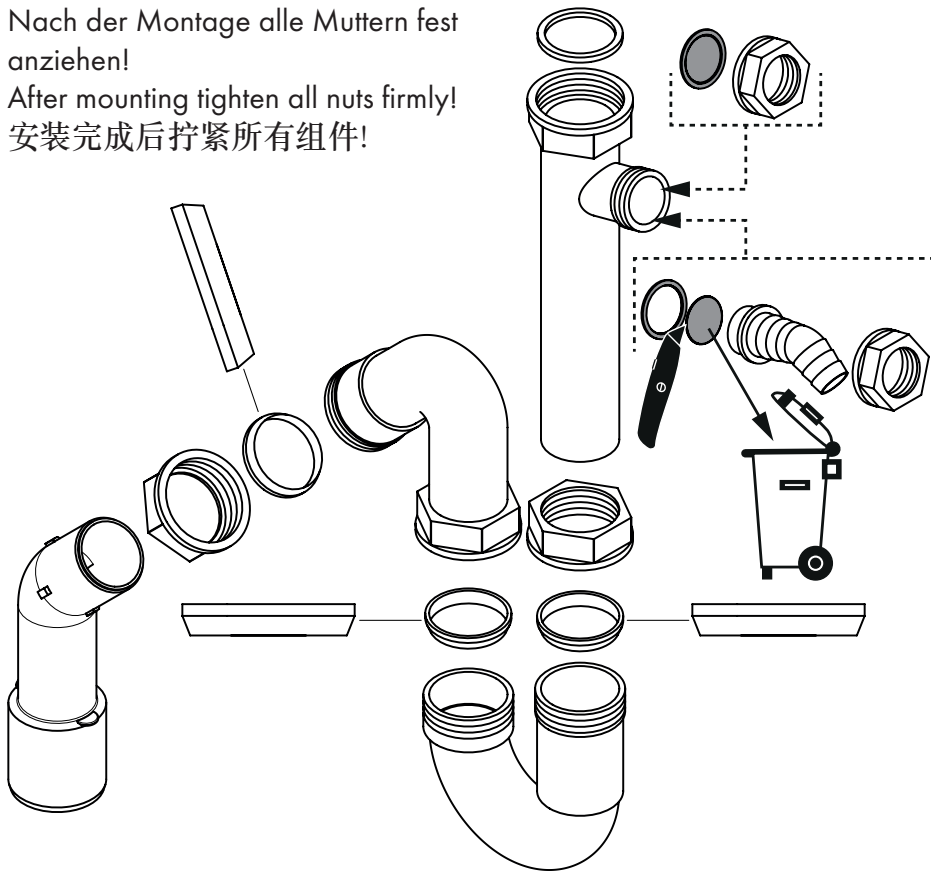

Nach der Montage alle Muttern fest anziehen!  
 After mounting tighten all nuts firmly!  
 安装完成后拧紧所有组件!

hansgrohe

Drain / 下水

**1 x 4393200X**

automatic for sink 370 x 370  
 自动下水 370 x 370

Nach der Montage alle Muttern fest  
anziehen!

After mounting tighten all nuts firmly!

安装完成后拧紧所有组件!

**hansgrohe**

**Quality Certificate**

**质量合格证**

Worker No.

工号

Production date