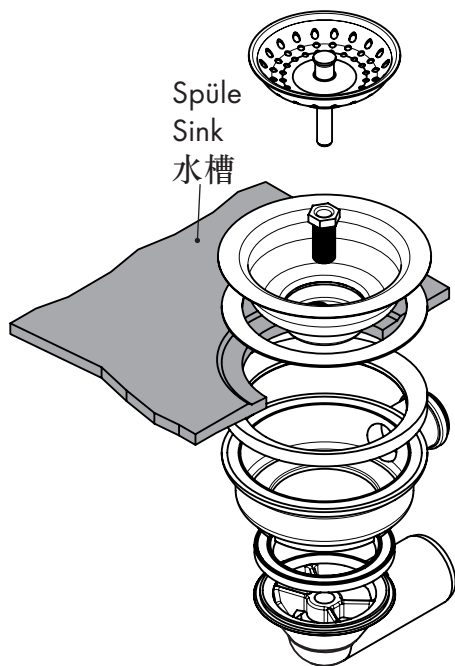

Nach der Montage alle Muttern fest anziehen!
After mounting tighten all nuts firmly!
安装完成后拧紧所有组件!

Hansgrohe

Drain

1x 43804000

Made in Germany

4 011097 821849

7/2016
9.05476.01
629314/HG

Nach der Montage alle Muttern fest anziehen!
After mounting tighten all nuts firmly!
安装完成后拧紧所有组件!