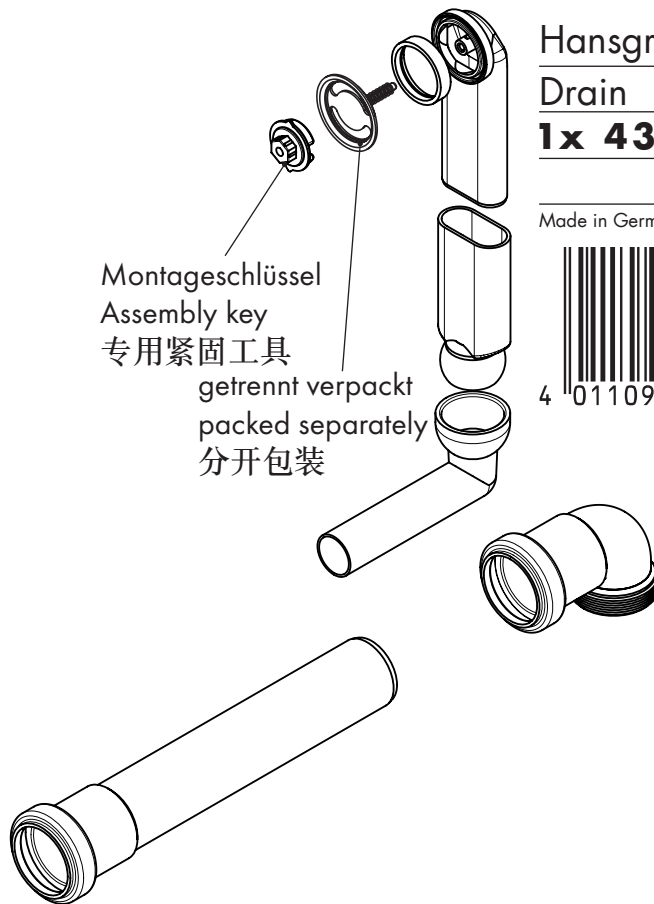

Nach der Montage alle Muttern fest anziehen!
After mounting tighten all nuts firmly!
安装完成后拧紧所有组件!

Hansgrohe

Drain

1x 43804000

Made in Germany

4 011097 821849

7/2016
9.05476.01
629314/HG

Nach der Montage alle Muttern fest anziehen!
After mounting tighten all nuts firmly!
安装完成后拧紧所有组件!