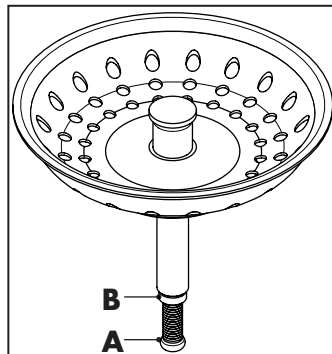

Nach der Montage alle Muttern fest anziehen!
 After mounting tighten all nuts firmly!
 安装完成后拧紧所有组件!

getrennt verpackt
 packed separately
 分开包装

AXOR
 made by SCHOCK

Drain
1x 43914000

Made in Germany

Spüle
Sink
水槽

Verstellschraube **A** einstellen und Kontermutter **B** fest anziehen!

Adjust variable screw **A** and tighten the nut **B** firmly!

调整螺栓**A**位置，拧紧螺母**B**进行固定!

Nach der Montage alle Muttern fest anziehen!
After mounting tighten all nuts firmly!
安装完成后拧紧所有组件!