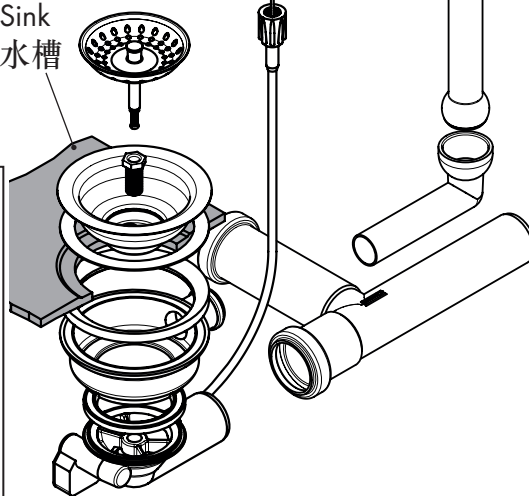

Nach der Montage alle Muttern fest anziehen!
 After mounting tighten all nuts firmly!
 安装完成后拧紧所有组件!

getrennt verpackt
 packed separately
 分开包装

AXOR
 made by SCHOCK

Drain
1x 43914000

Made in Germany

Spüle
Sink
水槽

Verstellschraube **A** einstellen und Kontermutter **B** fest anziehen!

Adjust variable screw **A** and tighten the nut **B** firmly!

调整螺栓**A**位置，拧紧螺母**B**进行固定!

Nach der Montage alle Muttern fest anziehen!
After mounting tighten all nuts firmly!
安装完成后拧紧所有组件!