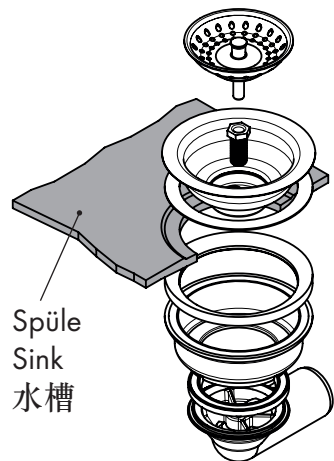

Nach der Montage alle Muttern fest anziehen!
 After mounting tighten all nuts firmly!
 安装完成后拧紧所有组件!

getrennt verpackt
 packed separately
 分开包装

AXOR
 made by SCHOCK

Drain
1x 43914000

Made in Germany

Spüle
Sink
水槽

Verstellschraube **A** einstellen und Kontermutter **B** fest anziehen!

Adjust variable screw **A** and tighten the nut **B** firmly!

调整螺栓**A**位置，拧紧螺母**B**进行固定!

Nach der Montage alle Muttern fest anziehen!
After mounting tighten all nuts firmly!
安装完成后拧紧所有组件!