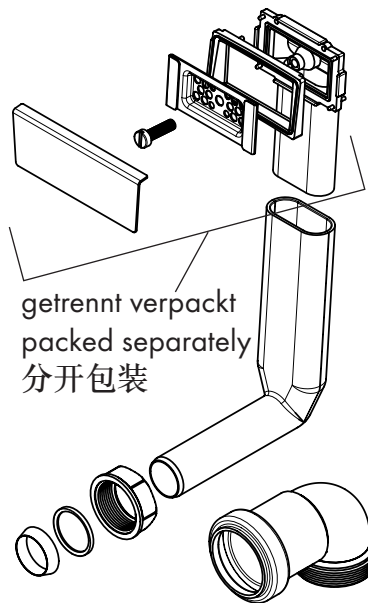

Nach der Montage alle Muttern fest anziehen!
 After mounting tighten all nuts firmly!
 安装完成后拧紧所有组件!

getrennt verpackt
 packed separately
 分开包装

AXOR 雅生
 automatic drain kit
 自动下水

1x 4391000X

Made in Germany

Verstellschraube
A einstellen und
 Kontermutter **B**
 fest anziehen!

Adjust variable
 screw **A** and
 tighten the nut **B**
 firmly!

调整螺栓**A**
 位置，拧紧
 螺母**B**进行
 固定!

Nach der Montage alle Muttern fest anziehen!
After mounting tighten all nuts firmly!
安装完成后拧紧所有组件!