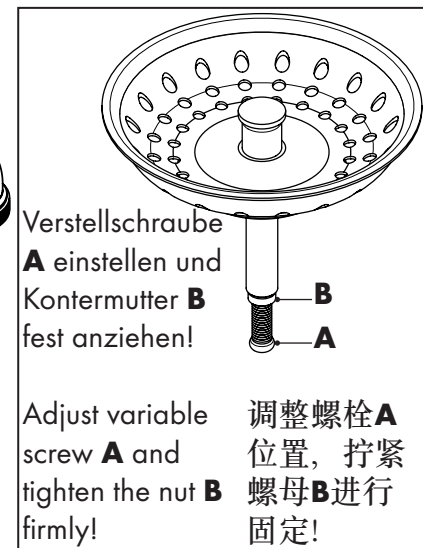

Nach der Montage alle Muttern fest anziehen!
 After mounting tighten all nuts firmly!
 安装完成后拧紧所有组件!

getrennt verpackt
 packed separately
 分开包装

AXOR 雅生
 automatic drain kit
 自动下水

1x 4391000X

Made in Germany

Verstellschraube
A einstellen und
 Kontermutter **B**
 fest anziehen!

Adjust variable
 screw **A** and
 tighten the nut **B**
 firmly!

调整螺栓**A**
 位置，拧紧
 螺母**B**进行
 固定!

Nach der Montage alle Muttern fest anziehen!
After mounting tighten all nuts firmly!
安装完成后拧紧所有组件!