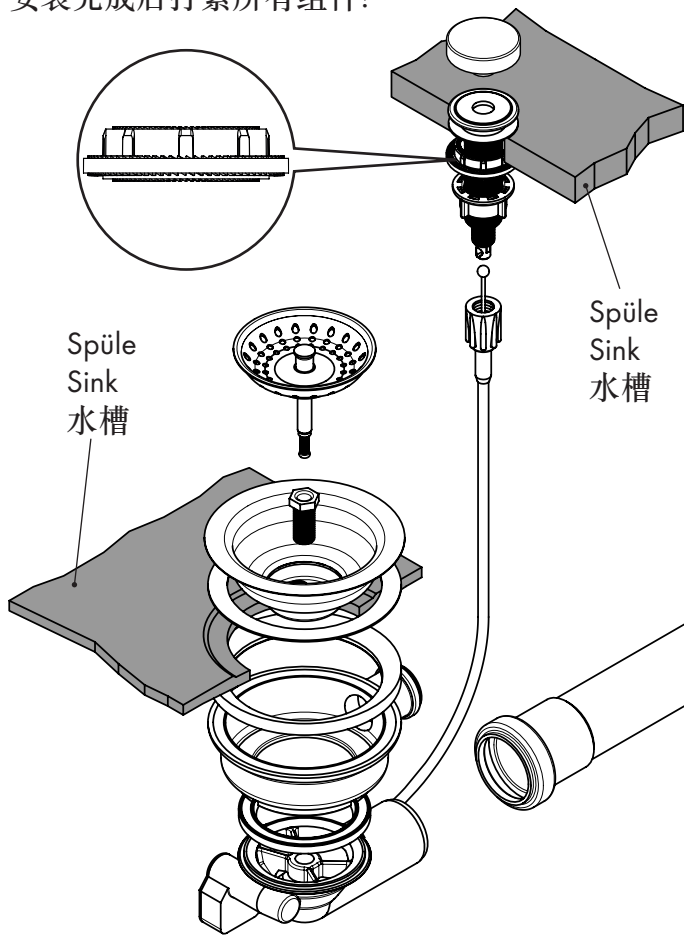

Nach der Montage alle Muttern fest anziehen!
 After mounting tighten all nuts firmly!
 安装完成后拧紧所有组件!

getrennt verpackt
 packed separately
 分开包装

AXOR 雅生
 automatic drain kit
 自动下水

1x 4391000X

Made in Germany

Verstellschraube
A einstellen und
 Kontermutter **B**
 fest anziehen!

Adjust variable
 screw **A** and
 tighten the nut **B**
 firmly!

调整螺栓**A**
 位置，拧紧
 螺母**B**进行
 固定!

Nach der Montage alle Muttern fest anziehen!
After mounting tighten all nuts firmly!
安装完成后拧紧所有组件!