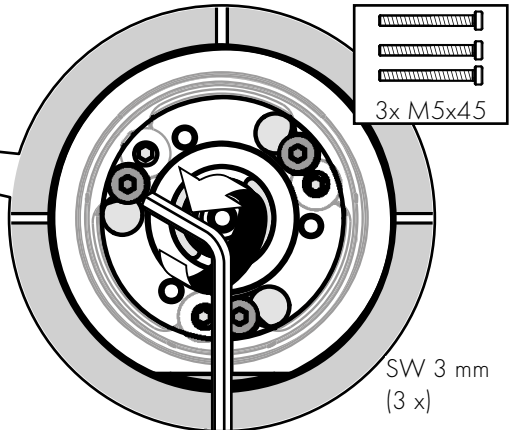

# AXOR

DE / Montageanleitung  
FR / Instructions de montage  
EN / Assembly instructions  
IT / Istruzioni per Installazione  
ES / Instrucciones de montaje  
NL / Handleiding  
DK / Monteringsvejledning  
PT / Manual de Instalação  
PL / Instrukcja montażu  
CS / Montážní návod  
SK / Montážny návod  
ZH / 组装说明  
RU / Инструкция по монтажу  
FI / Asennusohje  
SV / Monteringsanvisning  
LT / Montavimo instrukcijos  
HR / Uputstva za instalaciju  
RO / Instrucțiuni de montare  
EL / Οδηγία συναρμολόγησης  
SL / Navodila za montažo  
ET / Paigaldusjuhend  
LV / Montāžas instrukcija  
SR / Uputstvo za montažu  
NO / Montasjeveiledning  
BG / Ръководство за монтаж  
JP / 施工説明書  
SQ / Udhëzime rreth montimit  
AR / تعليمات التجميع  
TR / Montaj kılavuzu  
HU / Szerelési útmutató  
HE / הוראות הרכבה

AXOR One  
13610XX0 / 13610XX7

INSTALLATION

AXOR One  
13610XX0 / 13610XX7