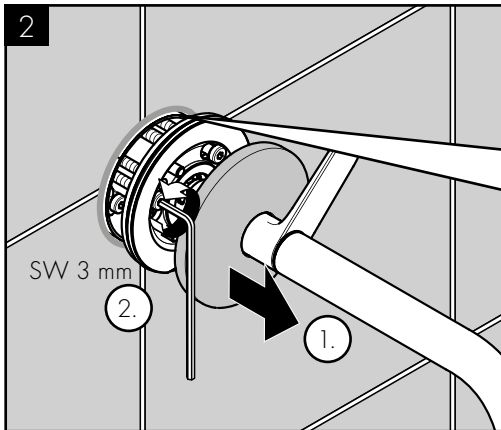

AXOR One
13610XX0 / 13610XX7