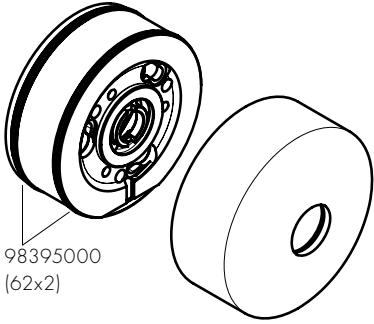

# AXOR

DE / Montageanleitung  
FR / Instructions de montage  
EN / Assembly instructions  
IT / Istruzioni per Installazione  
ES / Instrucciones de montaje  
NL / Handleiding  
DK / Monteringsvejledning  
PT / Manual de Instalação  
PL / Instrukcja montażu  
CS / Montážní návod  
SK / Montážny návod  
ZH / 组装说明  
RU / Инструкция по монтажу  
FI / Asennusohje  
SV / Monteringsanvisning  
LT / Montavimo instrukcijos  
HR / Uputstva za instalaciju  
RO / Instrucțiuni de montare  
EL / Οδηγία συναρμολόγησης  
SL / Navodila za montažo  
ET / Paigaldusjuhend  
LV / Montāžas instrukcija  
SR / Uputstvo za montažu  
NO / Montasjeveiledning  
BG / Ръководство за монтаж  
JP / 施工説明書  
SQ / Udhëzime rreth montimit  
AR / تعليمات التجميع  
TR / Montaj kılavuzu  
HU / Szerelési útmutató  
HE / הוראות הרכבה

AXOR One  
13610XX0 / 13610XX7

INSTALLATION

AXOR One  
13610XX0 / 13610XX7