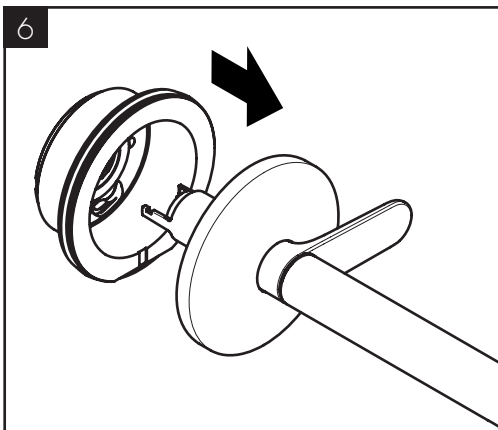

AXOR One
13609000 / 13609007

INSTALLATION

AXOR One
13609000 / 13609007

98395000
(72x2)

3x M5x45

3 mm
(3 x)

AXOR

AXOR / Hansgrohe SE
Austraße 5-9
77761 Schiltach
Deutschland