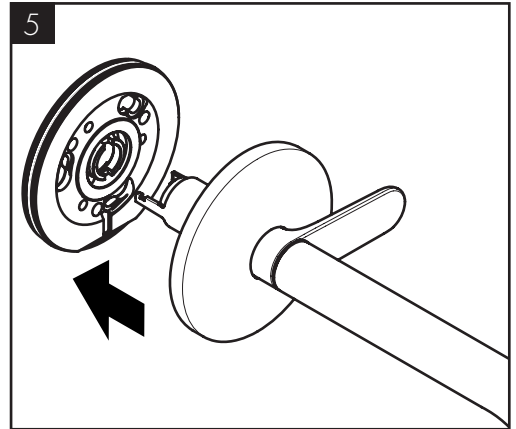

AXOR One
13609000 / 13609007

INSTALLATION

AXOR One
13609000 / 13609007

98395000
(72x2)

3x M5x45

3 mm
(3 x)

AXOR

AXOR / Hansgrohe SE
Austraße 5-9
77761 Schiltach
Deutschland