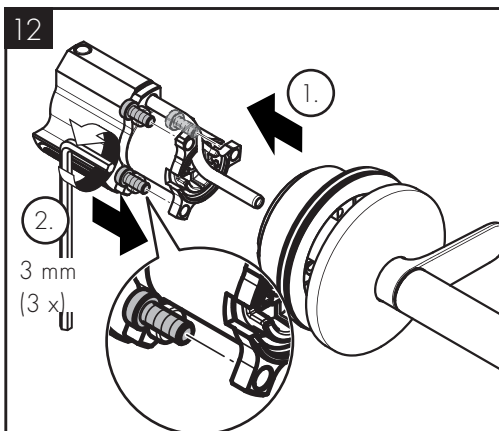

AXOR One
13609000 / 13609007

INSTALLATION

AXOR One
13609000 / 13609007

98395000
(72x2)

3x M5x45

3 mm
(3 x)

AXOR

AXOR / Hansgrohe SE
Austraße 5-9
77761 Schiltach
Deutschland