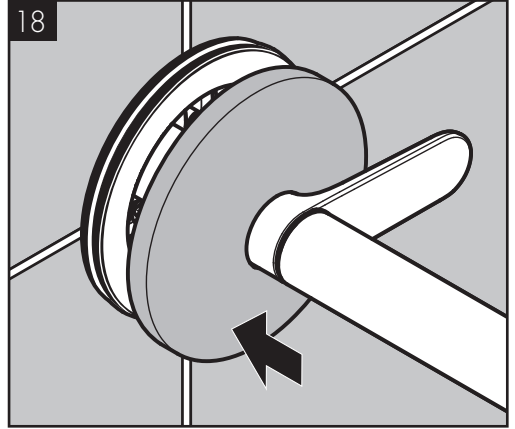

AXOR One
13609000 / 13609007

INSTALLATION

AXOR One
13609000 / 13609007

98395000
(72x2)

3x M5x45

3 mm
(3 x)

AXOR

AXOR / Hansgrohe SE
Austraße 5-9
77761 Schiltach
Deutschland