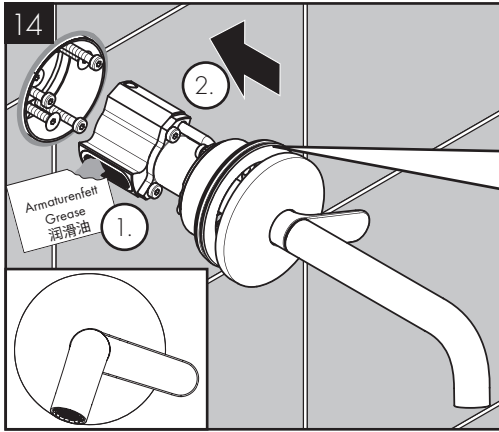

AXOR One
13609000 / 13609007

INSTALLATION

AXOR One
13609000 / 13609007

98395000
(72x2)

3x M5x45

3 mm
(3 x)

AXOR

AXOR / Hansgrohe SE
Austraße 5-9
77761 Schiltach
Deutschland