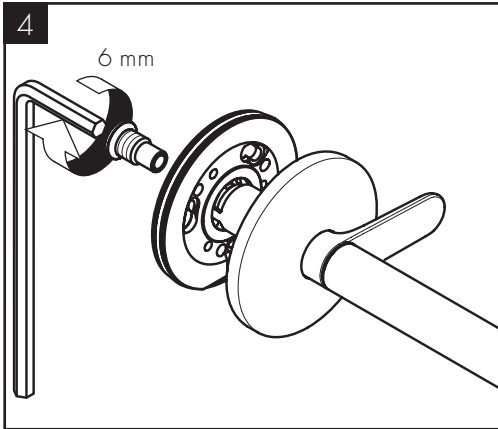

AXOR One
13609000 / 13609007

INSTALLATION

AXOR One
13609000 / 13609007

98395000
(72x2)

3x M5x45

3 mm
(3 x)

AXOR

AXOR / Hansgrohe SE
Austraße 5-9
77761 Schiltach
Deutschland