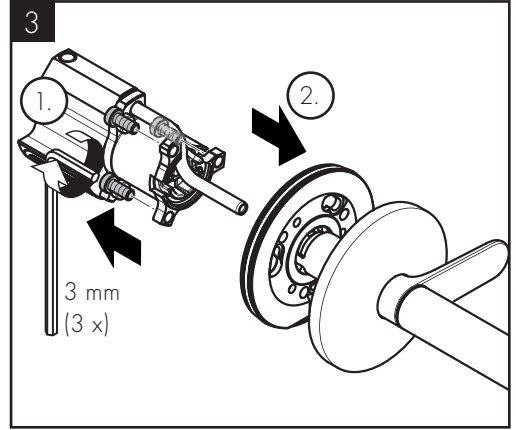

AXOR One
13609000 / 13609007

INSTALLATION

AXOR One
13609000 / 13609007

98395000
(72x2)

3x M5x45

3 mm
(3 x)

AXOR

AXOR / Hansgrohe SE
Austraße 5-9
77761 Schiltach
Deutschland