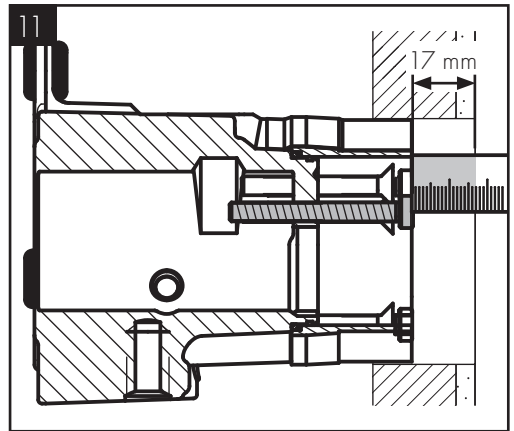

AXOR One
13609000 / 13609007

INSTALLATION

AXOR One
13609000 / 13609007

98395000
(72x2)

3x M5x45

3 mm
(3 x)

AXOR

AXOR / Hansgrohe SE
Austraße 5-9
77761 Schiltach
Deutschland