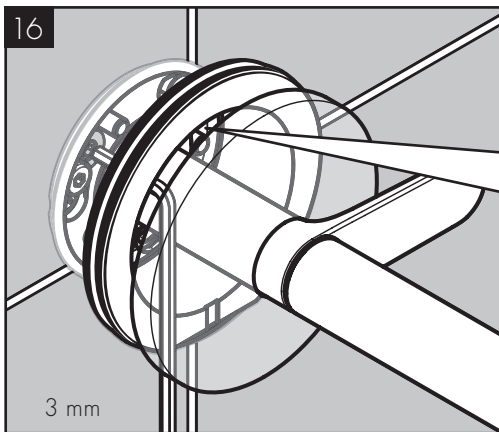

AXOR One
13609000 / 13609007

INSTALLATION

AXOR One
13609000 / 13609007

98395000
(72x2)

3x M5x45

3 mm
(3 x)

AXOR

AXOR / Hansgrohe SE
Austraße 5-9
77761 Schiltach
Deutschland