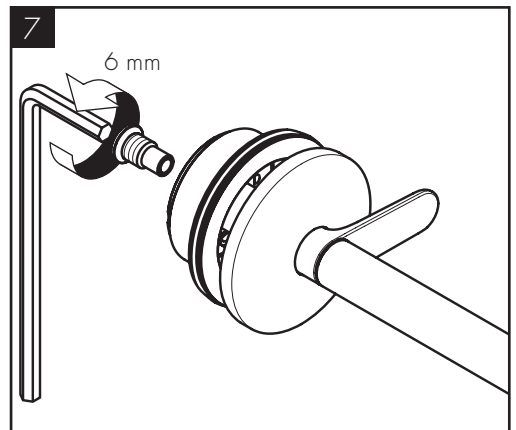

AXOR One
13609000 / 13609007

INSTALLATION

AXOR One
13609000 / 13609007

98395000
(72x2)

3x M5x45

3 mm
(3 x)

AXOR

AXOR / Hansgrohe SE
Austraße 5-9
77761 Schiltach
Deutschland