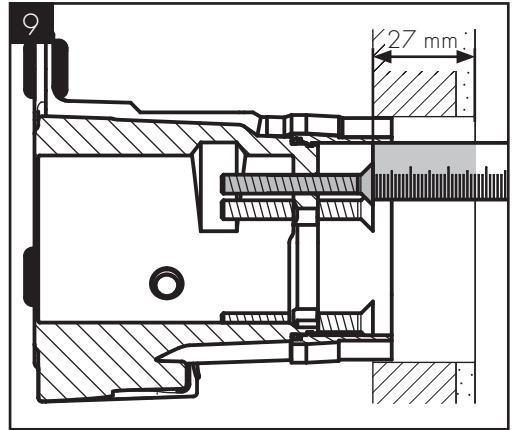

AXOR One
13609000 / 13609007

INSTALLATION

AXOR One
13609000 / 13609007

98395000
(72x2)

3x M5x45

3 mm
(3 x)

AXOR

AXOR / Hansgrohe SE
Austraße 5-9
77761 Schiltach
Deutschland