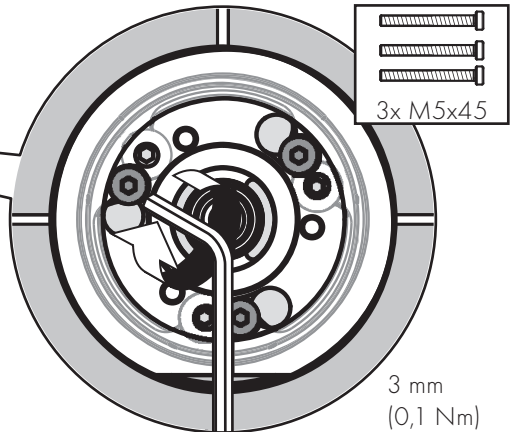

AXOR One
13609000 / 13609007

INSTALLATION

AXOR One
13609000 / 13609007

98395000
(72x2)

3x M5x45

3 mm
(3 x)

AXOR

AXOR / Hansgrohe SE
Austraße 5-9
77761 Schiltach
Deutschland