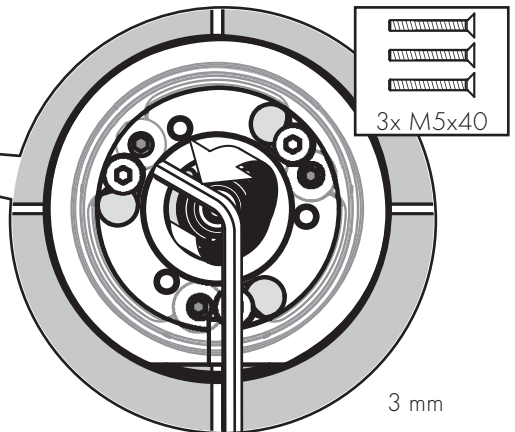

AXOR One
13609000 / 13609007

INSTALLATION

AXOR One
13609000 / 13609007

98395000
(72x2)

3x M5x45

3 mm
(3 x)

AXOR

AXOR / Hansgrohe SE
Austraße 5-9
77761 Schiltach
Deutschland