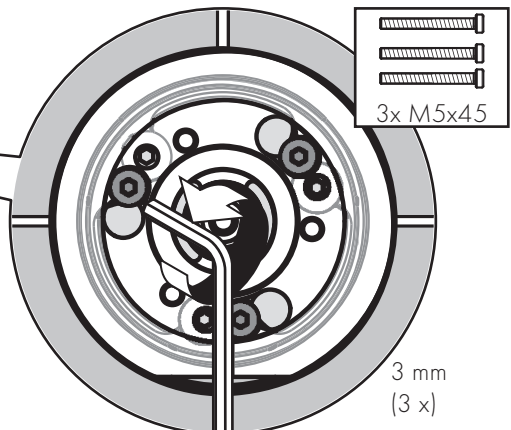

AXOR One
13609000 / 13609007

INSTALLATION

AXOR One
13609000 / 13609007

98395000
(72x2)

3x M5x45

3 mm
(3 x)

AXOR

AXOR / Hansgrohe SE
Austraße 5-9
77761 Schiltach
Deutschland