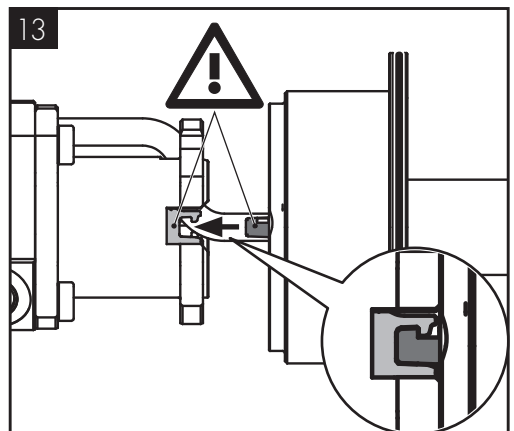

AXOR One
13609000 / 13609007

INSTALLATION

AXOR One
13609000 / 13609007

98395000
(72x2)

3x M5x45

3 mm
(3 x)

AXOR

AXOR / Hansgrohe SE
Austraße 5-9
77761 Schiltach
Deutschland