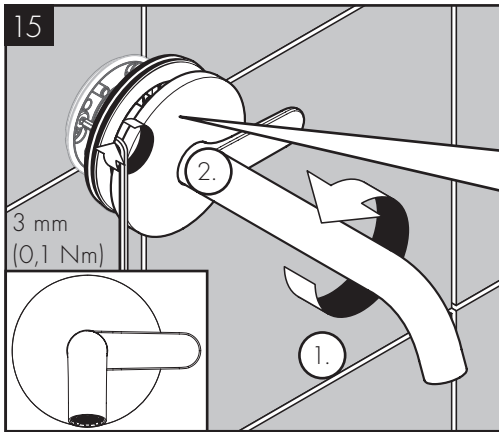

AXOR One
13609000 / 13609007

INSTALLATION

AXOR One
13609000 / 13609007

98395000
(72x2)

3x M5x45

3 mm
(3 x)

AXOR

AXOR / Hansgrohe SE
Austraße 5-9
77761 Schiltach
Deutschland