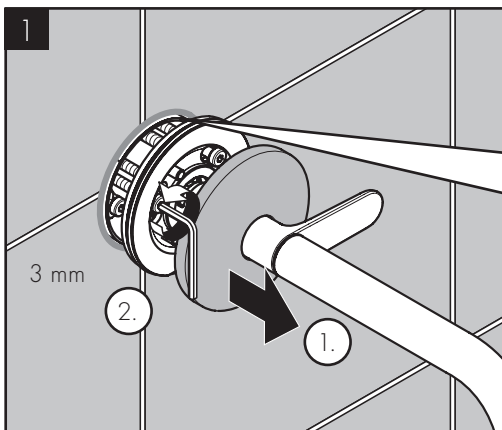

AXOR One
13609000 / 13609007

INSTALLATION

AXOR One
13609000 / 13609007

98395000
(72x2)

3x M5x45

3 mm
(3 x)

AXOR

AXOR / Hansgrohe SE
Austraße 5-9
77761 Schiltach
Deutschland