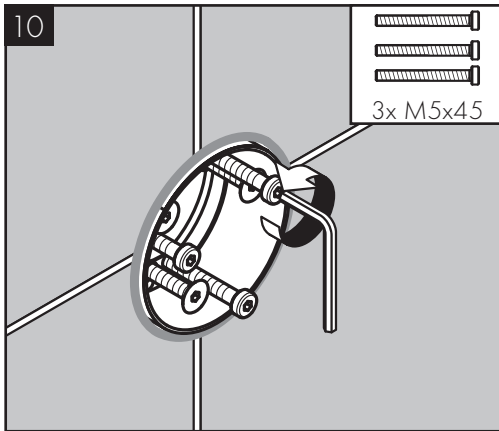

AXOR One
13609000 / 13609007

INSTALLATION

AXOR One
13609000 / 13609007

98395000
(72x2)

3x M5x45

3 mm
(3 x)

AXOR

AXOR / Hansgrohe SE
Austraße 5-9
77761 Schiltach
Deutschland