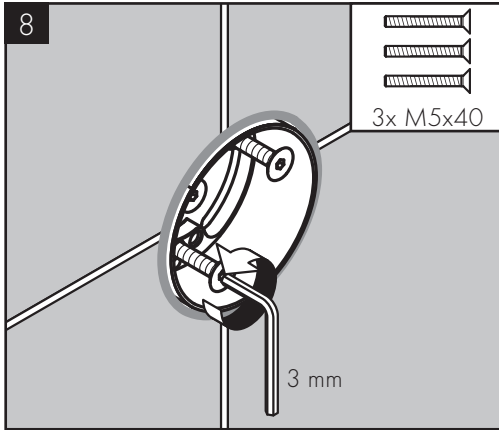

AXOR One
13609000 / 13609007

INSTALLATION

AXOR One
13609000 / 13609007

98395000
(72x2)

3x M5x45

3 mm
(3 x)

AXOR

AXOR / Hansgrohe SE
Austraße 5-9
77761 Schiltach
Deutschland