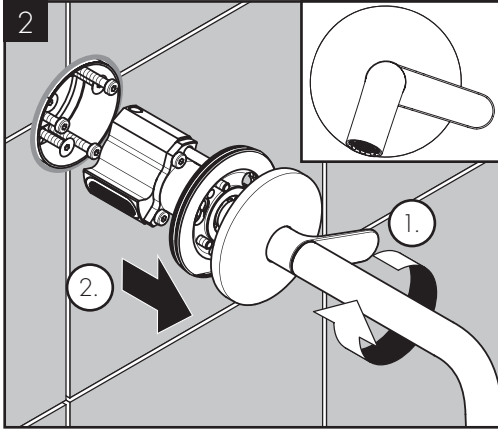

AXOR One
13609000 / 13609007

INSTALLATION

AXOR One
13609000 / 13609007

98395000
(72x2)

3x M5x45

3 mm
(3 x)

AXOR

AXOR / Hansgrohe SE
Austraße 5-9
77761 Schiltach
Deutschland