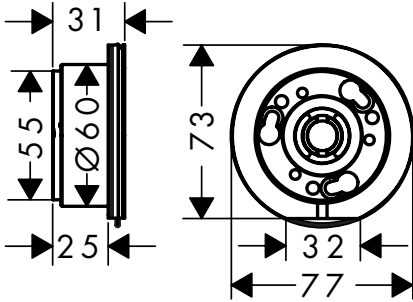

AXOR

DE / Montageanleitung
FR / Instructions de montage
EN / Assembly instructions
IT / Istruzioni per Installazione
ES / Instrucciones de montaje
NL / Handleiding
DK / Monteringsvejledning
PT / Manual de Instalação
PL / Instrukcja montażu
CS / Montážní návod
SK / Montážny návod
ZH / 组装说明
RU / Инструкция по монтажу
FI / Asennusohje
SV / Monteringsanvisning
LT / Montavimo instrukcijos
HR / Uputstva za instalaciju
RO / Instrucțiuni de montare
EL / Οδηγία συναρμολόγησης
SL / Navodila za montažo
ET / Paigaldusjuhend
LV / Montāžas instrukcija
SR / Uputstvo za montažu
NO / Montasjeveiledning
BG / Ръководство за монтаж
JP / 施工説明書
UA / Інструкція по збірці
AR / تعليمات التجميع
TR / Montaj kılavuzu
HU / Szerelési útmutató
HE / הוראות הרכבה

AXOR One
13609000 / 13609007

INSTALLATION

AXOR One
13609000 / 13609007

98395000
(72x2)

3x M5x45

3 mm
(3 x)

AXOR

AXOR / Hansgrohe SE
Austraße 5-9
77761 Schiltach
Deutschland