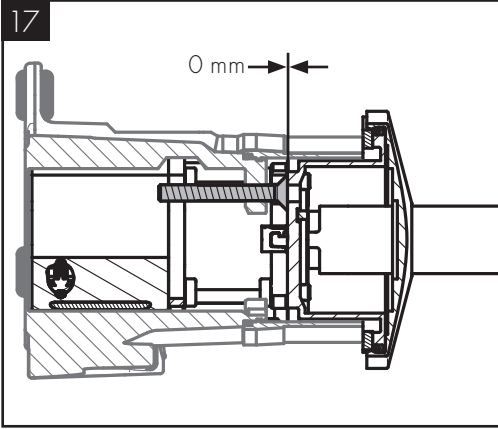

AXOR One
13609000 / 13609007

INSTALLATION

AXOR One
13609000 / 13609007

98395000
(72x2)

3x M5x45

3 mm
(3 x)

AXOR

AXOR / Hansgrohe SE
Austraße 5-9
77761 Schiltach
Deutschland