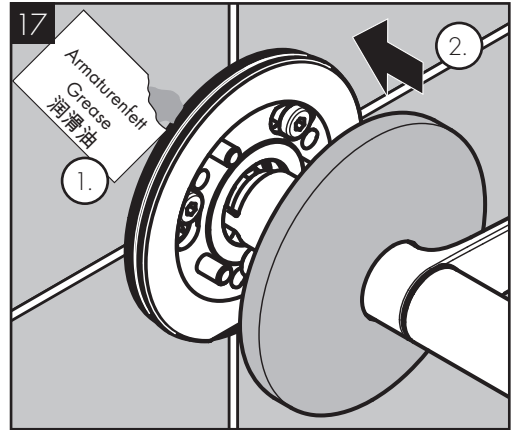

AXOR One
13611XX0 / 13611XX7

INSTALLATION

AXOR One
13611XX0 / 13611XX7

AXOR

AXOR / Hansgrohe SE
Austraße 5-9
77761 Schiltach
Deutschland

info@axor-design.com
axor-design.com

03/2023
9.08593.01