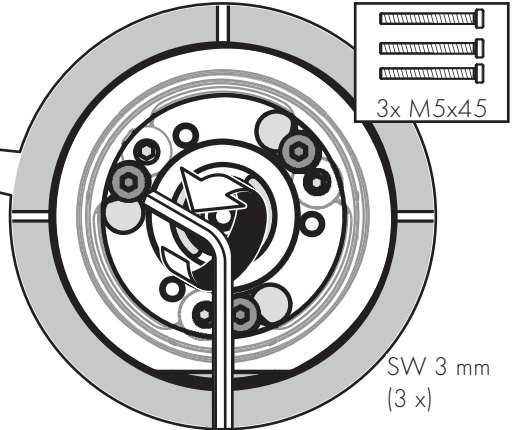

AXOR One
13611XX0 / 13611XX7