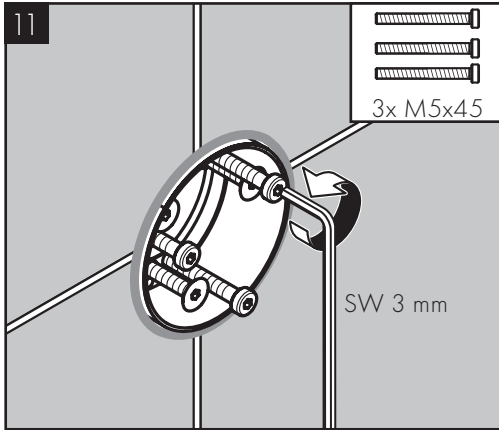

AXOR One
13611XX0 / 13611XX7

INSTALLATION

AXOR One
13611XX0 / 13611XX7

AXOR

AXOR / Hansgrohe SE
Austraße 5-9
77761 Schiltach
Deutschland

info@axor-design.com
axor-design.com

03/2023
9.08593.01