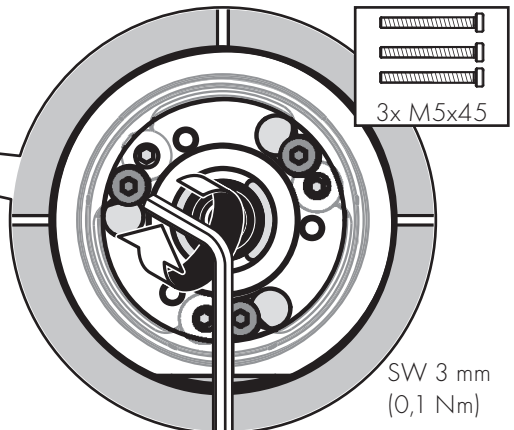

AXOR One
13611XX0 / 13611XX7

INSTALLATION

AXOR One
13611XX0 / 13611XX7

AXOR

AXOR / Hansgrohe SE
Austraße 5-9
77761 Schiltach
Deutschland

info@axor-design.com
axor-design.com

03/2023
9.08593.01