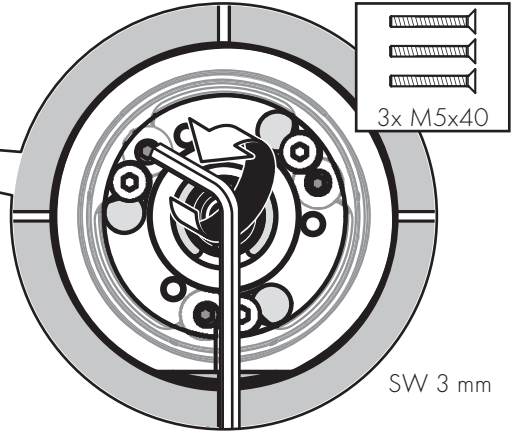

AXOR One
13611XX0 / 13611XX7

INSTALLATION

AXOR One
13611XX0 / 13611XX7

AXOR

AXOR / Hansgrohe SE
Austraße 5-9
77761 Schiltach
Deutschland

info@axor-design.com
axor-design.com

03/2023
9.08593.01