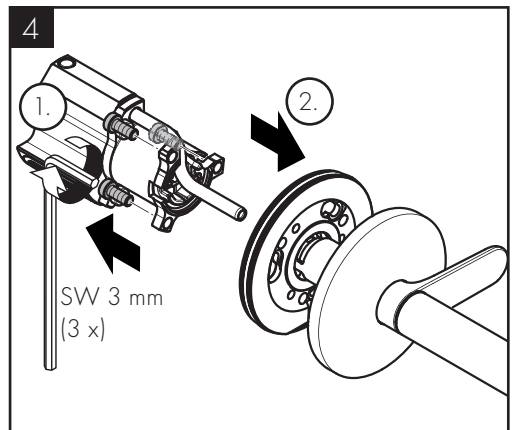

AXOR One
13611XX0 / 13611XX7