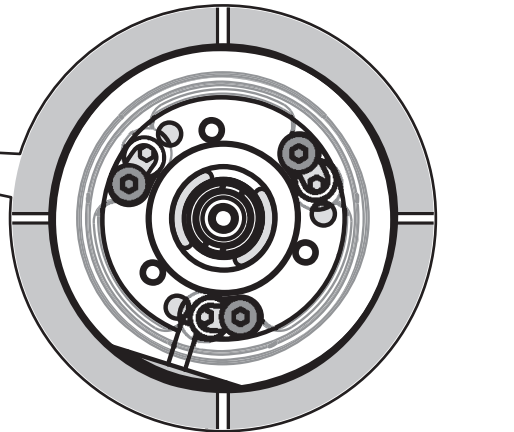

AXOR One
13611XX0 / 13611XX7

INSTALLATION

AXOR One
13611XX0 / 13611XX7

AXOR

AXOR / Hansgrohe SE
Austraße 5-9
77761 Schiltach
Deutschland

info@axor-design.com
axor-design.com

03/2023
9.08593.01