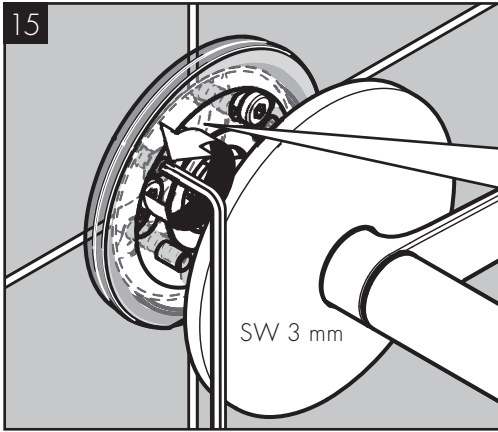

AXOR One
13611XX0 / 13611XX7

INSTALLATION

AXOR One
13611XX0 / 13611XX7

AXOR

AXOR / Hansgrohe SE
Austraße 5-9
77761 Schiltach
Deutschland

info@axor-design.com
axor-design.com

03/2023
9.08593.01