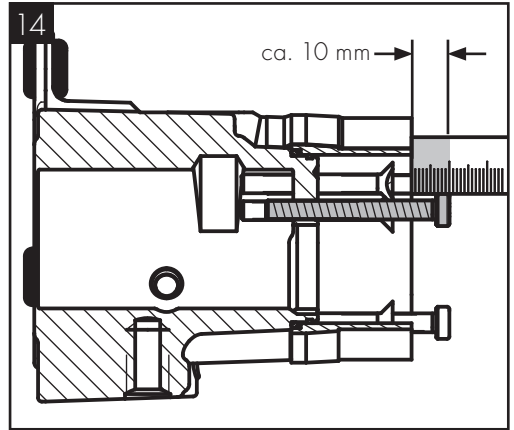

AXOR One
13611XX0 / 13611XX7

INSTALLATION

AXOR One
13611XX0 / 13611XX7

AXOR

AXOR / Hansgrohe SE
Austraße 5-9
77761 Schiltach
Deutschland

info@axor-design.com
axor-design.com

03/2023
9.08593.01