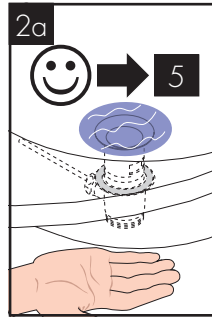

AXOR

DE / Montageanleitung
FR / Instructions de montage
EN / Assembly instructions
IT / Istruzioni per Installazione
ES / Instrucciones de montaje
NL / Handleiding
DK / Monteringsvejledning
PT / Manual de Instalação
PL / Instrukcja montażu
CS / Montážní návod
SK / Montážny návod
ZH / 组装说明
RU / Инструкция по монтажу
FI / Asennusohje
SV / Monteringsanvisning
LT / Montavimo instrukcija
HR / Uputstva za instalaciju
RO / Instrucțiuni de montare
EL / Οδηγία συναρμολόγησης
SL / Navodila za montažo
ET / Paigaldusjuhend
LV / Montāžas instrukcija
SR / Uputstvo za montažu
NO / Montasjeveiledning
BG / Ръководство за монтаж
JP / 施工説明書
UA / Інструкція по збірці
AR / تعليمات التجميع
TR / Montaj kılavuzu
HU / Szerelési útmutató
HE / הוראות הרכבה

AXOR
51302XX7

AXOR
51302XXX

INSTALLATION

AXOR

(not included)
Installationskitt
Mastic d'installation
Installation putty
Mastice
d'installazione
Masilla

Kit
Kiit
Mástique
Kit instalatorki
Instalační kit
Inštalačná súprava
水管胶泥
Монтаж подводки
Asennussarja
Installationskiit
Montavimo rinkinys
Instalaterski kit
Chit de instalare