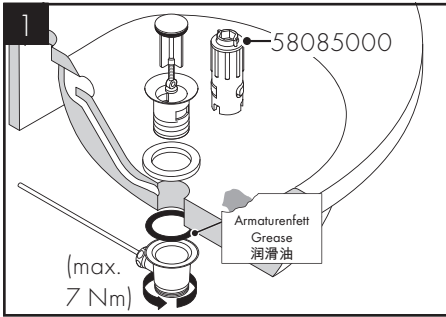

AXOR

DE / Montageanleitung
FR / Instructions de montage
EN / Assembly instructions
IT / Istruzioni per Installazione
ES / Instrucciones de montaje
NL / Handleiding
DK / Monteringsvejledning
PT / Manual de Instalação
PL / Instrukcja montażu
CS / Montážní návod
SK / Montážny návod
ZH / 组装说明
RU / Инструкция по монтажу
FI / Asennusohje
SV / Monteringsanvisning
LT / Montavimo instrukcija
HR / Uputstva za instalaciju
RO / Instrucțiuni de montare
EL / Οδηγία συναρμολόγησης
SL / Navodila za montažo
ET / Paigaldusjuhend
LV / Montāžas instrukcija
SR / Uputstvo za montažu
NO / Montasjeveiledning
BG / Ръководство за монтаж
JP / 施工説明書
UA / Інструкція по збірці
AR / تعليمات التجميع
TR / Montaj kılavuzu
HU / Szerelési útmutató
HE / הוראות הרכבה

AXOR
51302XX7

AXOR
51302XXX

INSTALLATION

AXOR

(not included)
Installationskitt
Mastic d'installation
Installation putty
Mastice
d'installazione
Masilla

Kit
Kiit
Mástique
Kit instalatorki
Instalační kit
Inštalačná súprava
水管胶泥
Монтаж подводки
Asennussarja
Installationskiit
Montavimo rinkinys
Instalaterski kit
Chit de instalare