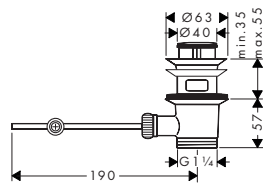

AXOR
51302XX7

AXOR
51302XXX

INSTALLATION

AXOR

(not included)
Installationskitt
Mastic d'installation
Installation putty
Mastice
d'installazione
Masilla

Kit
Kiit
Mástique
Kit instalatorki
Instalační kit
Inštalačná súprava
水管胶泥
Монтаж подводки
Asennussarja
Installationskiit
Montavimo rinkinys
Instalaterski kit
Chit de instalare