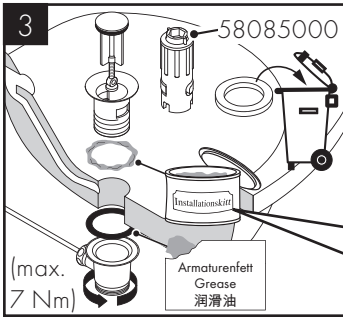

AXOR

DE / Montageanleitung
FR / Instructions de montage
EN / Assembly instructions
IT / Istruzioni per Installazione
ES / Instrucciones de montaje
NL / Handleiding
DK / Monteringsvejledning
PT / Manual de Instalação
PL / Instrukcja montażu
CS / Montážní návod
SK / Montážny návod
ZH / 组装说明
RU / Инструкция по монтажу
FI / Asennusohje
SV / Monteringsanvisning
LT / Montavimo instrukcija
HR / Uputstva za instalaciju
RO / Instrucțiuni de montare
EL / Οδηγία συναρμολόγησης
SL / Navodila za montažo
ET / Paigaldusjuhend
LV / Montāžas instrukcija
SR / Uputstvo za montažu
NO / Montasjeveiledning
BG / Ръководство за монтаж
JP / 施工説明書
UA / Інструкція по збірці
AR / تعليمات التجميع
TR / Montaj kılavuzu
HU / Szerelési útmutató
HE / הוראות הרכבה

AXOR
51302XX7

AXOR
51302XXX

INSTALLATION

AXOR

(not included)
Installationskitt
Mastic d'installation
Installation putty
Mastice
d'installazione
Masilla

Kit
Kiit
Mástique
Kit instalatorki
Instalační kit
Inštalačná súprava
水管胶泥
Монтаж подводки
Asennussarja
Installationskiit
Montavimo rinkinys
Instalaterski kit
Chit de instalare