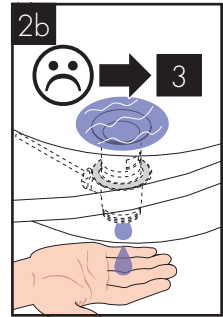

AXOR

DE / Montageanleitung
FR / Instructions de montage
EN / Assembly instructions
IT / Istruzioni per Installazione
ES / Instrucciones de montaje
NL / Handleiding
DK / Monteringsvejledning
PT / Manual de Instalação
PL / Instrukcja montażu
CS / Montážní návod
SK / Montážny návod
ZH / 组装说明
RU / Инструкция по монтажу
FI / Asennusohje
SV / Monteringsanvisning
LT / Montavimo instrukcija
HR / Uputstva za instalaciju
RO / Instrucțiuni de montare
EL / Οδηγία συναρμολόγησης
SL / Navodila za montažo
ET / Paigaldusjuhend
LV / Montāžas instrukcija
SR / Uputstvo za montažu
NO / Montasjeveiledning
BG / Ръководство за монтаж
JP / 施工説明書
UA / Інструкція по збірці
AR / تعليمات التجميع
TR / Montaj kılavuzu
HU / Szerelési útmutató
HE / הוראות הרכבה

AXOR
51302XX7

AXOR
51302XXX

INSTALLATION

AXOR

(not included)
Installationskitt
Mastic d'installation
Installation putty
Mastice
d'installazione
Masilla

Kit
Kiit
Mástique
Kit instalatorki
Instalační kit
Inštalačná súprava
水管胶泥
Монтаж подводки
Asennussarja
Installationskiit
Montavimo rinkinys
Instalaterski kit
Chit de instalare