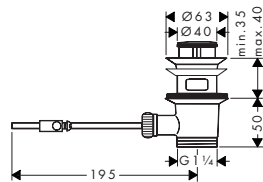

AXOR
51302XX7

AXOR
51302XXX

INSTALLATION

AXOR

(not included)
Installationskitt
Mastic d'installation
Installation putty
Mastice
d'installazione
Masilla

Kit
Kiit
Mástique
Kit instalatorki
Instalační kit
Inštalačná súprava
水管胶泥
Монтаж подводки
Asennussarja
Installationskiit
Montavimo rinkinys
Instalaterski kit
Chit de instalare